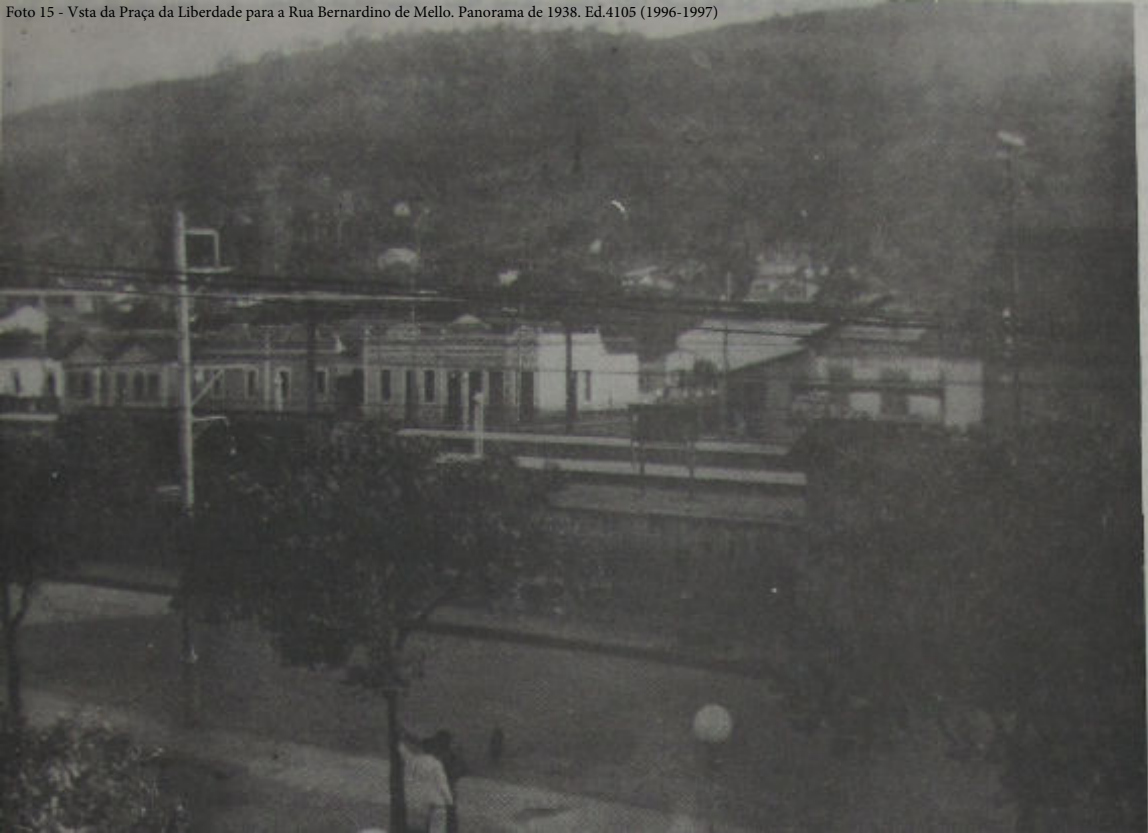

Foto 16 - Edifício do Hospital de Iguassú. Ed.4124 (1997-1998)

Foto 15 - Vista da Praça da Liberdade para a Rua Bernardino de Mello. Panorama de 1938. Ed.4105 (1996-1997)