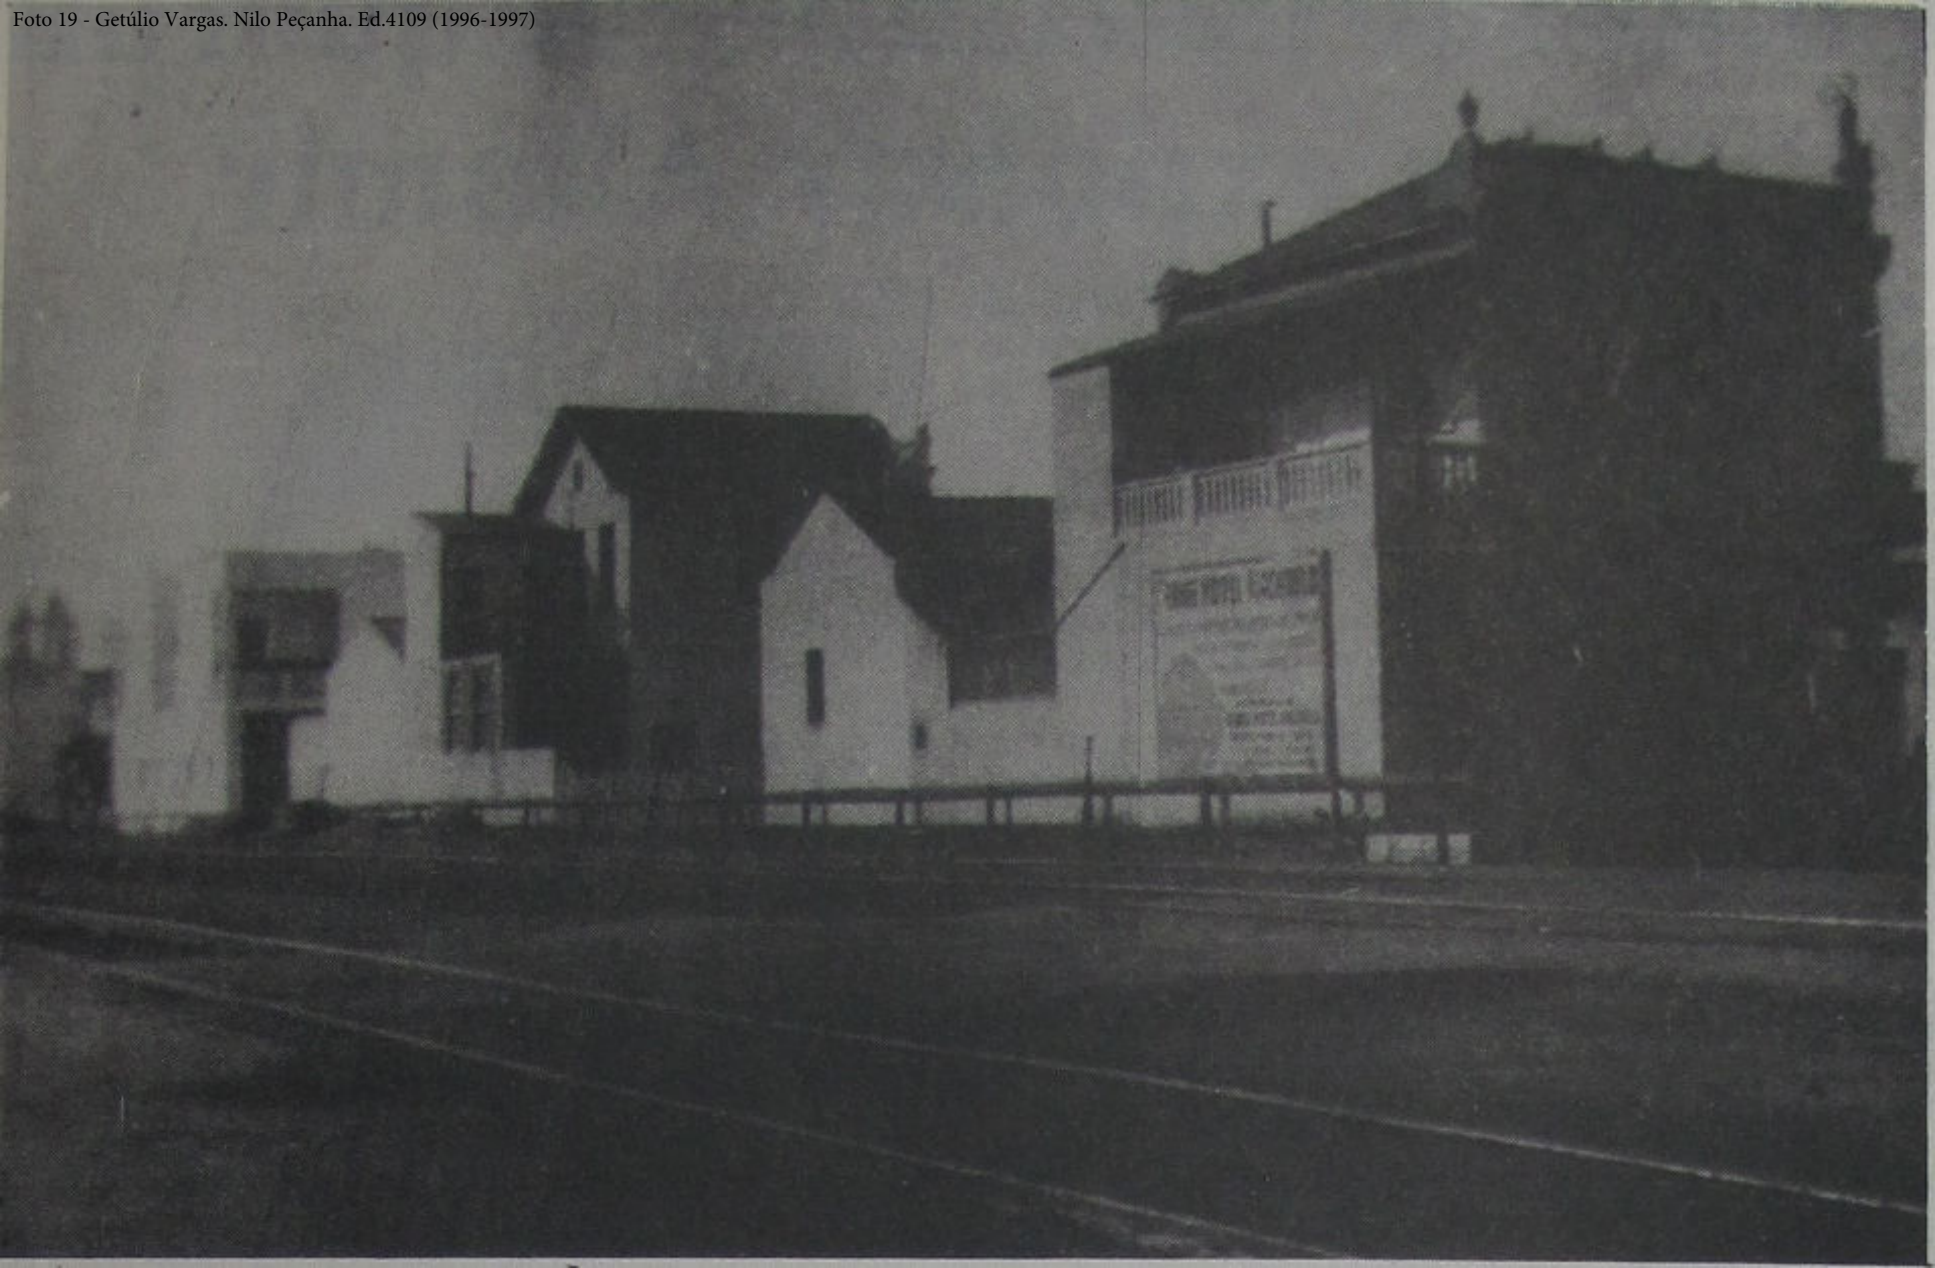

Foto 19 - Getúlio Vargas. Nilo Peçanha. Ed.4109 (1996-1997)