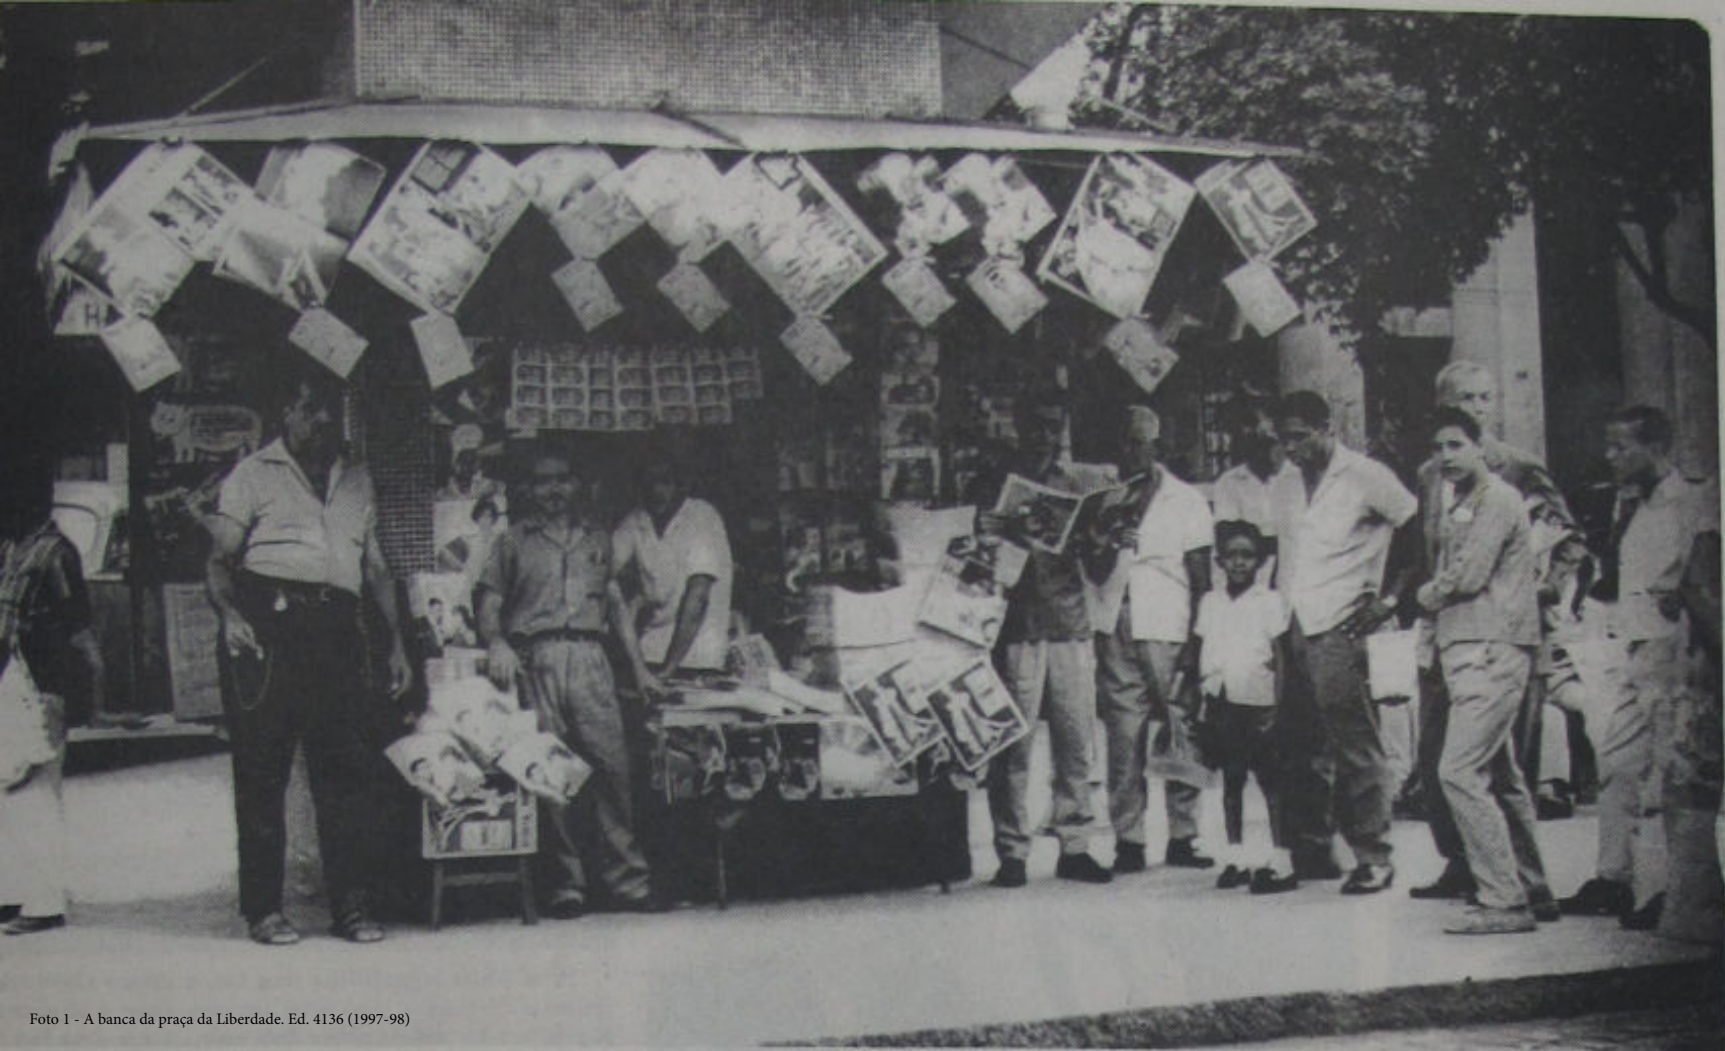

FICHA DE META DADOS – CEDIM 2018/1	
Nome da Pasta	Álbum de Imóveis.
Autor/Instituição	Jornal <i>Correio da Lavoura</i> .
Número de Documentos	57
Quantidade e tipo de documentação	Fotografias.
Dia/ Mês/Ano	1990-2000.
Formato	57 PDF's.
Resumo	A coleção reúne fotografias de personagens da história iguaçuana publicadas no Jornal <i>Correio da Lavoura</i> , entre os anos de 1990 e 2000. Os edifícios e construções retratados sediaram os principais eventos da região e funcionaram também como delegacias de polícia, cartórios, fóruns, igrejas, escolas, associações, hospitais principais, etc.
Palavras-Chave	Imóveis, Nova Iguaçu.
Notas explicativas	As fotografias encontram-se em bom estado, estando a maioria em preto e branco, e também na tonalidade sépia. Todas as imagens possuem legendas com as seguintes informações: número da foto, nome da construção iguaçuana, número da edição do jornal e o ano de publicação.