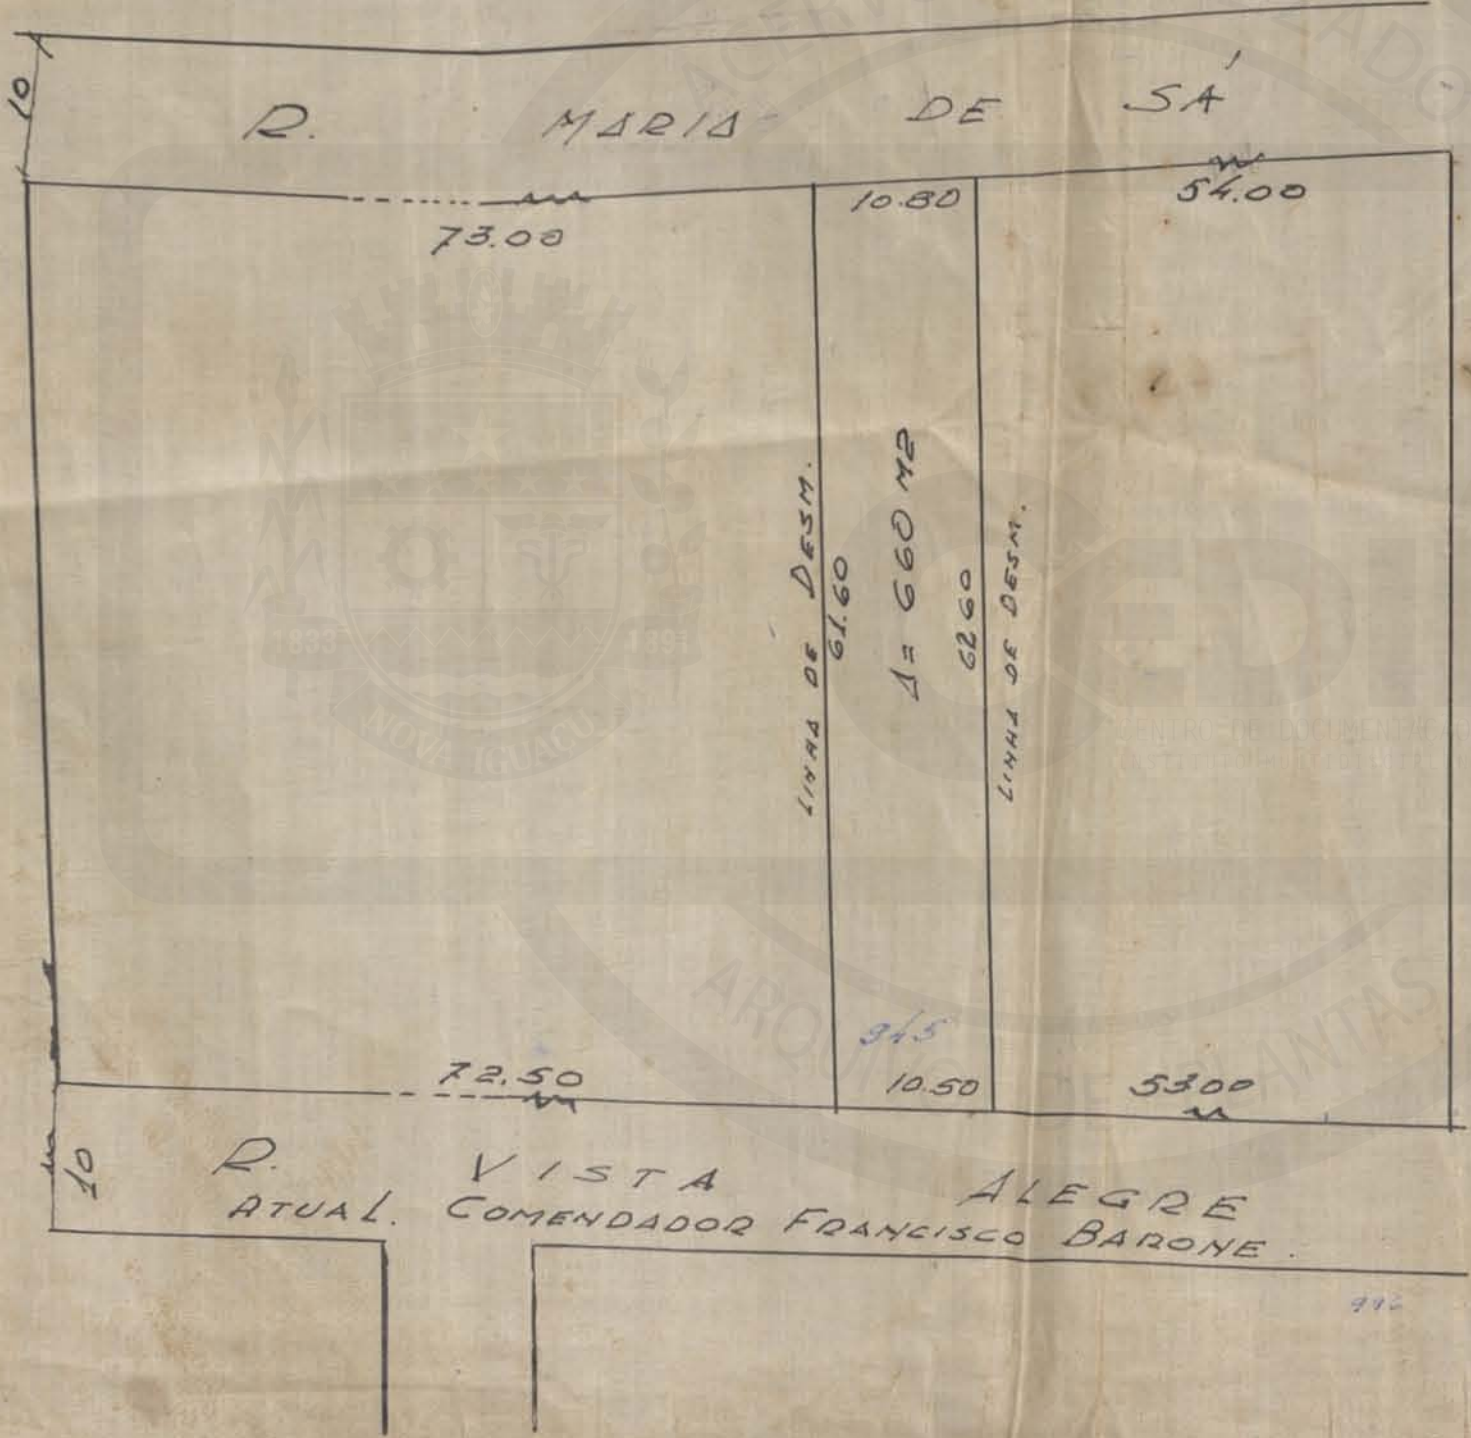

FICHA DE META DADOS – CEDIM 2019/1	
Nome da Pasta	Arquivo de Plantas da Prefeitura da Cidade de Nova Iguaçu
Autor/Instituição	Secretaria Municipal de Infraestrutura- SEMIF/ Subsecretaria de Urbanismo de Nova Iguaçu.
Número de Documentos	2
Quantidade e tipo de documentação	Uma planta de desmembramento
Dia/ Mês/Ano	12/12/1958
Série	148/58
Formato	A5
Resumo	O acervo contempla tanto plantas residenciais e comerciais, quanto plantas de loteamento na cidade de Nova Iguaçu na primeira metade do século XX. Depositadas junto a Secretaria Municipal de Infraestrutura-SEMIF/Subsecretaria de Urbanismo de Nova Iguaçu, a documentação possui dados como nome do proprietário, logradouro, dimensões do terreno e profissional responsável pela obra. Dentre as plantas já digitalizadas, está o prédio da câmara Municipal, edificada em 1907 sendo posteriormente ocupado pela Prefeitura Municipal até sua demolição em 1964. Loteamento de bairros inteiros como Austin, Vila Anita e Caiçara. A maior parte da documentação

MINISTÉRIO DA EDUCAÇÃO
UNIVERSIDADE FEDERAL RURAL DO RIO DE JANEIRO
INSTITUTO MULTIDISCIPLINAR – CAMPUS NOVA IGUAÇU
CENTRO DE DOCUMENTAÇÃO E IMAGEM

	encontra-se em bom estado, mas também pode conter marcas de dobraduras e desgaste pelo manuseio contínuo.
Palavras-Chave	Planta; Nova Iguaçu; Rua Vista Alegre; Rua Comendador Francisco;
Notas explicativas	***

PLANTA PARA DESMEMBRAMENTO DE 660M²
 DE UMA ÁREA SITUADA A R. VISTA ALEGRE EM
 NOVA IGUAÇÚ, ATUAL COMENDADOR FRANCISCO
 BARONE.

P. M. N. I.
 ARQUIVO DA D. E.
 PLANTA N° 148/58

APROVO
 N. 12.12.58
 Prefeito