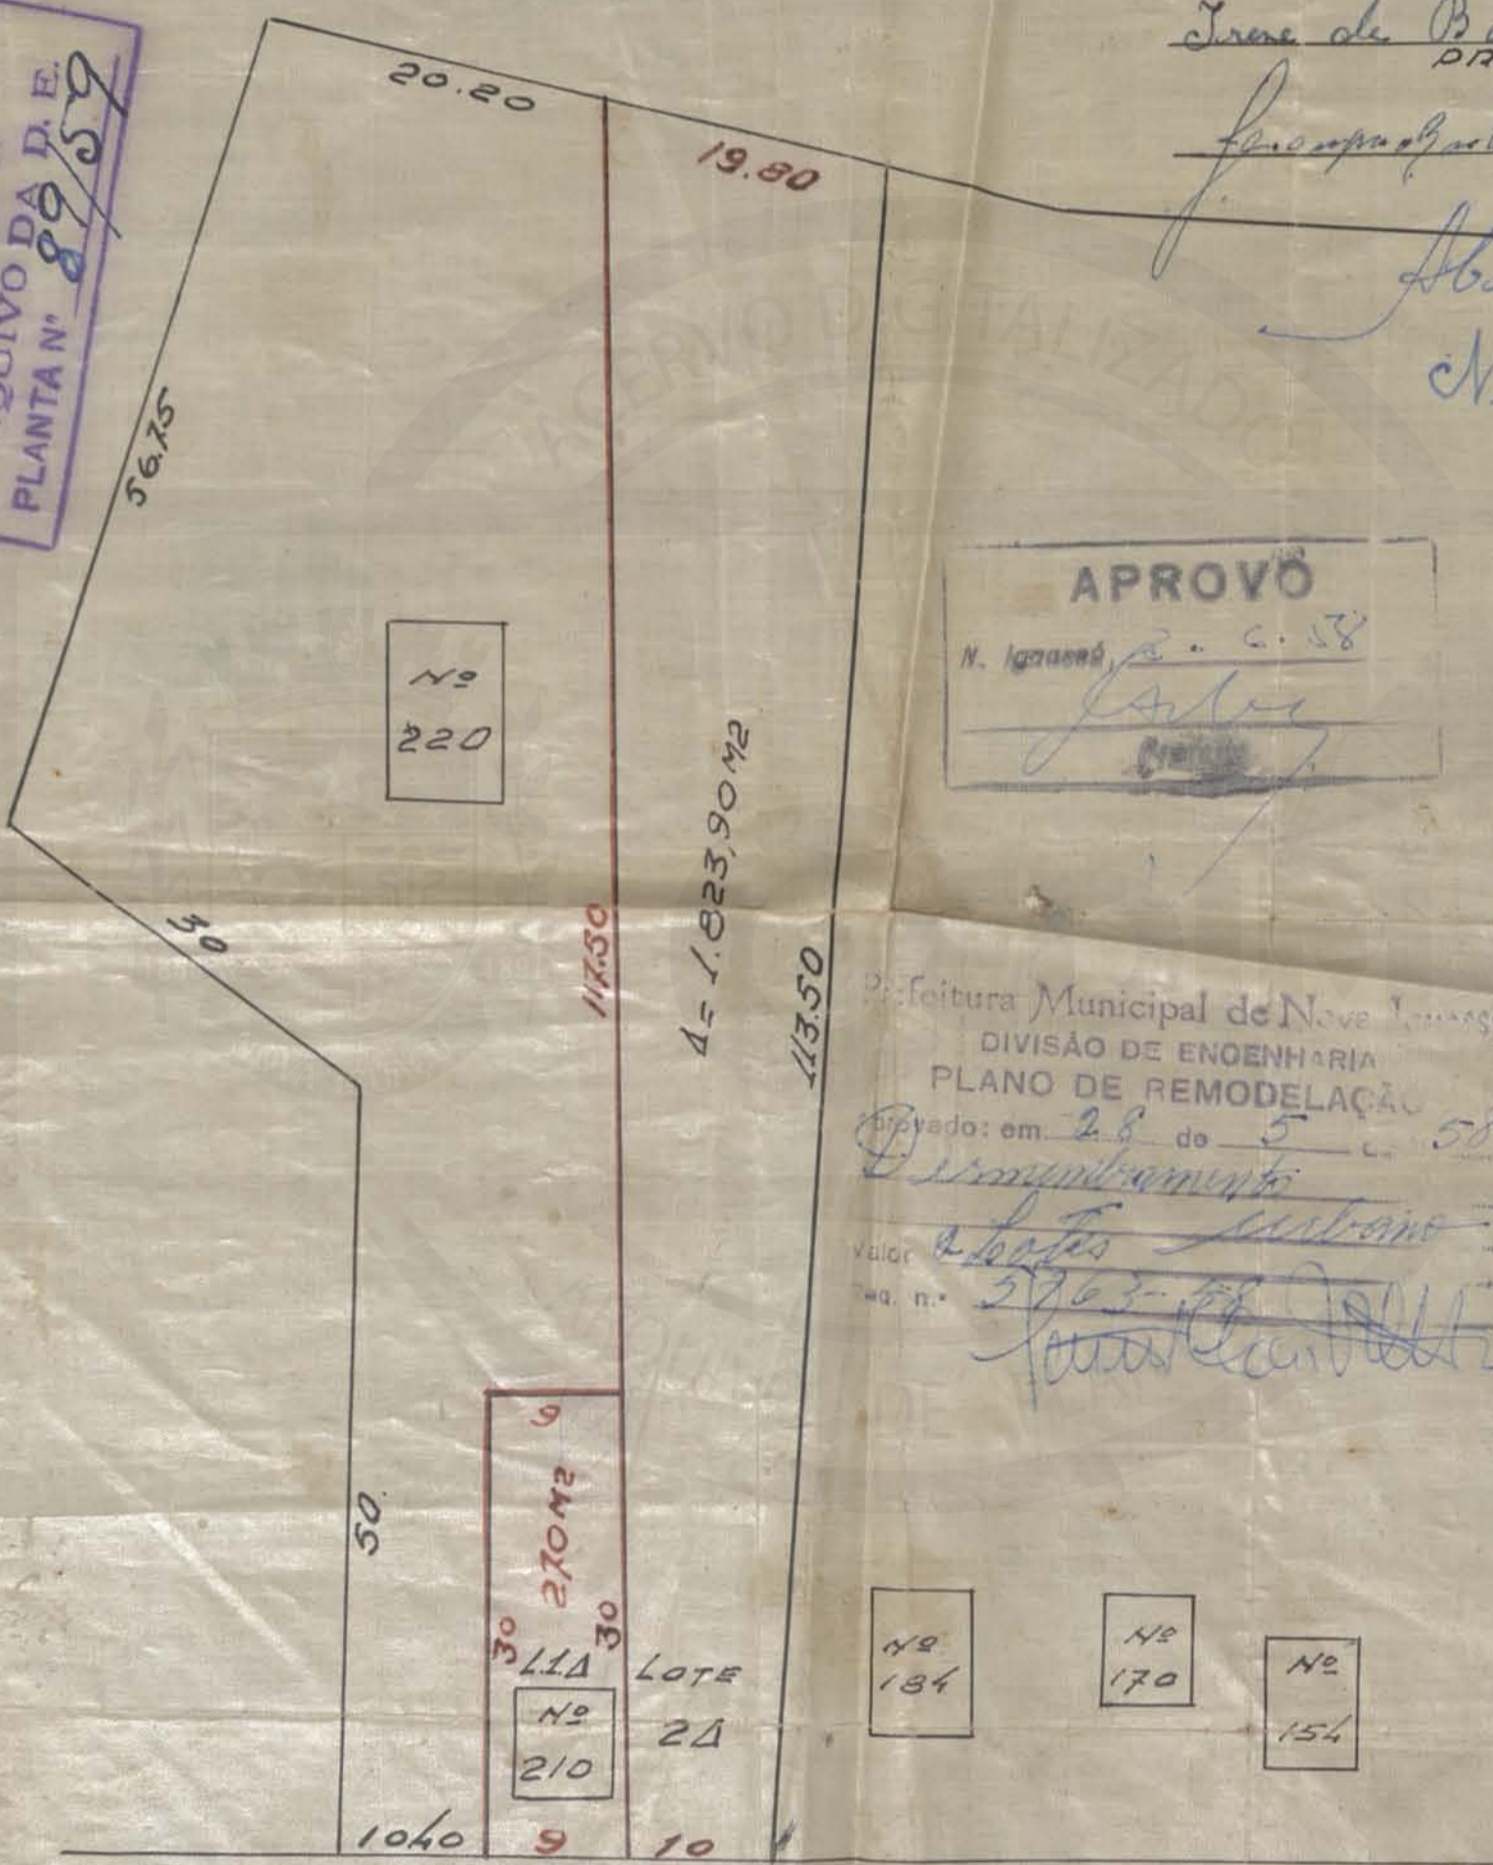

<b>FICHA DE META DADOS – CEDIM 2019/1</b>	
<b>Nome da Pasta</b>	Arquivo de Plantas da Prefeitura da Cidade de Nova Iguaçu
<b>Autor/Instituição</b>	Secretaria Municipal de Infraestrutura- SEMIF/ Subsecretaria de Urbanismo de Nova Iguaçu.
<b>Número de Documentos</b>	2
<b>Quantidade e tipo de documentação</b>	Uma planta de desmembramento
<b>Dia/ Mês/Ano</b>	28/05/1959
<b>Série</b>	89/59
<b>Formato</b>	Personalizado
<b>Resumo</b>	O acervo contempla tanto plantas residenciais e comerciais, quanto plantas de loteamento na cidade de Nova Iguaçu na primeira metade do século XX. Depositadas junto a Secretaria Municipal de Infraestrutura-SEMIF/Subsecretaria de Urbanismo de Nova Iguaçu, a documentação possui dados como nome do proprietário, logradouro, dimensões do terreno e profissional responsável pela obra. Dentre as plantas já digitalizadas, está o prédio da câmara Municipal, edificada em 1907 sendo posteriormente ocupado pela Prefeitura Municipal até sua demolição em 1964. Loteamento de bairros inteiros como Austin, Vila Anita e Caiçara. A maior parte da documentação

	encontra-se em bom estado, mas também pode conter marcas de dobraduras e desgaste pelo manuseio contínuo.
<b>Palavras-Chave</b>	Planta; Nova Iguaçu; Rua Capitão Edmundo Soares;
<b>Notas explicativas</b>	***

PLANTA PARA DESMEMBRAMENTO DOS LOTES 1A  
E 2A DE UMA ÁREA SITUADA A R. CAPITÃO EDMUNDO  
SOARES - K. II. - ESPÓLIO DE ARAMIS SOARES

87-59

P. M. N. I.  
ARQUIVO DA D. E.  
PLANTA N.º 89/59

Irene de Barros Soares  
PROPRIETÁRIO

Francisco Gabriel de Araújo  
ENGR. RESP.

Hollando Soares

Nice Soares de Moura

APROVADO  
N.º 182/58  
2. 6. 58

Prefeitura Municipal de Nova Lima  
DIVISÃO DE ENGENHARIA  
PLANO DE REMODELAÇÃO  
Aprovado em 28 de 5 de 58  
Desmembramento  
Valor 2 lotes subterâneos  
eq. n.º 2763-58