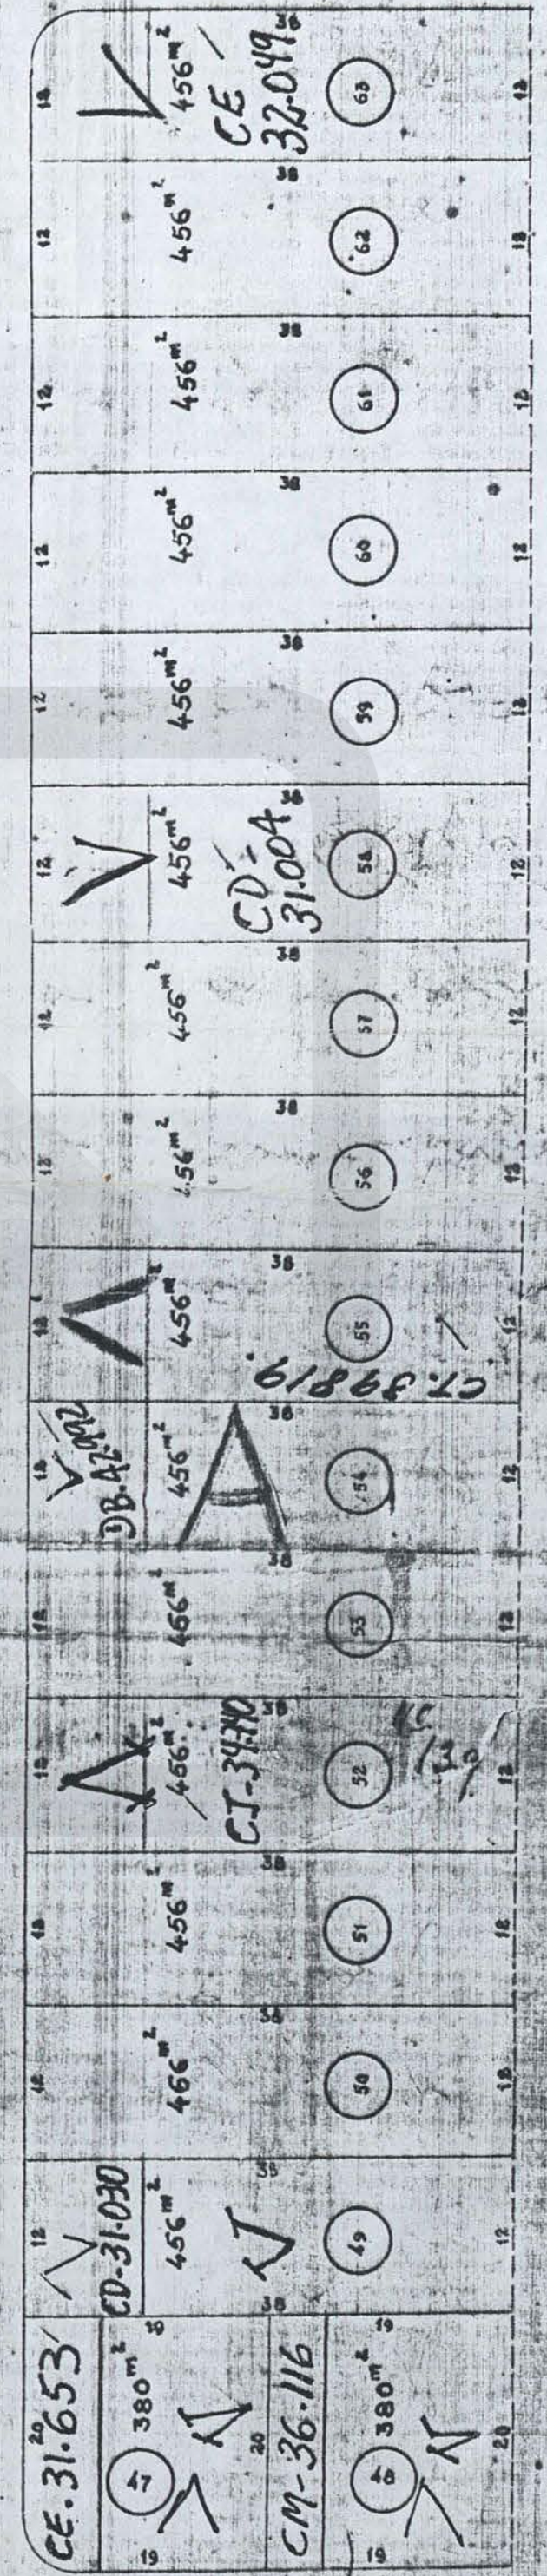

RUA D

EXISTENTE

260

RUA E
EXISTENTE