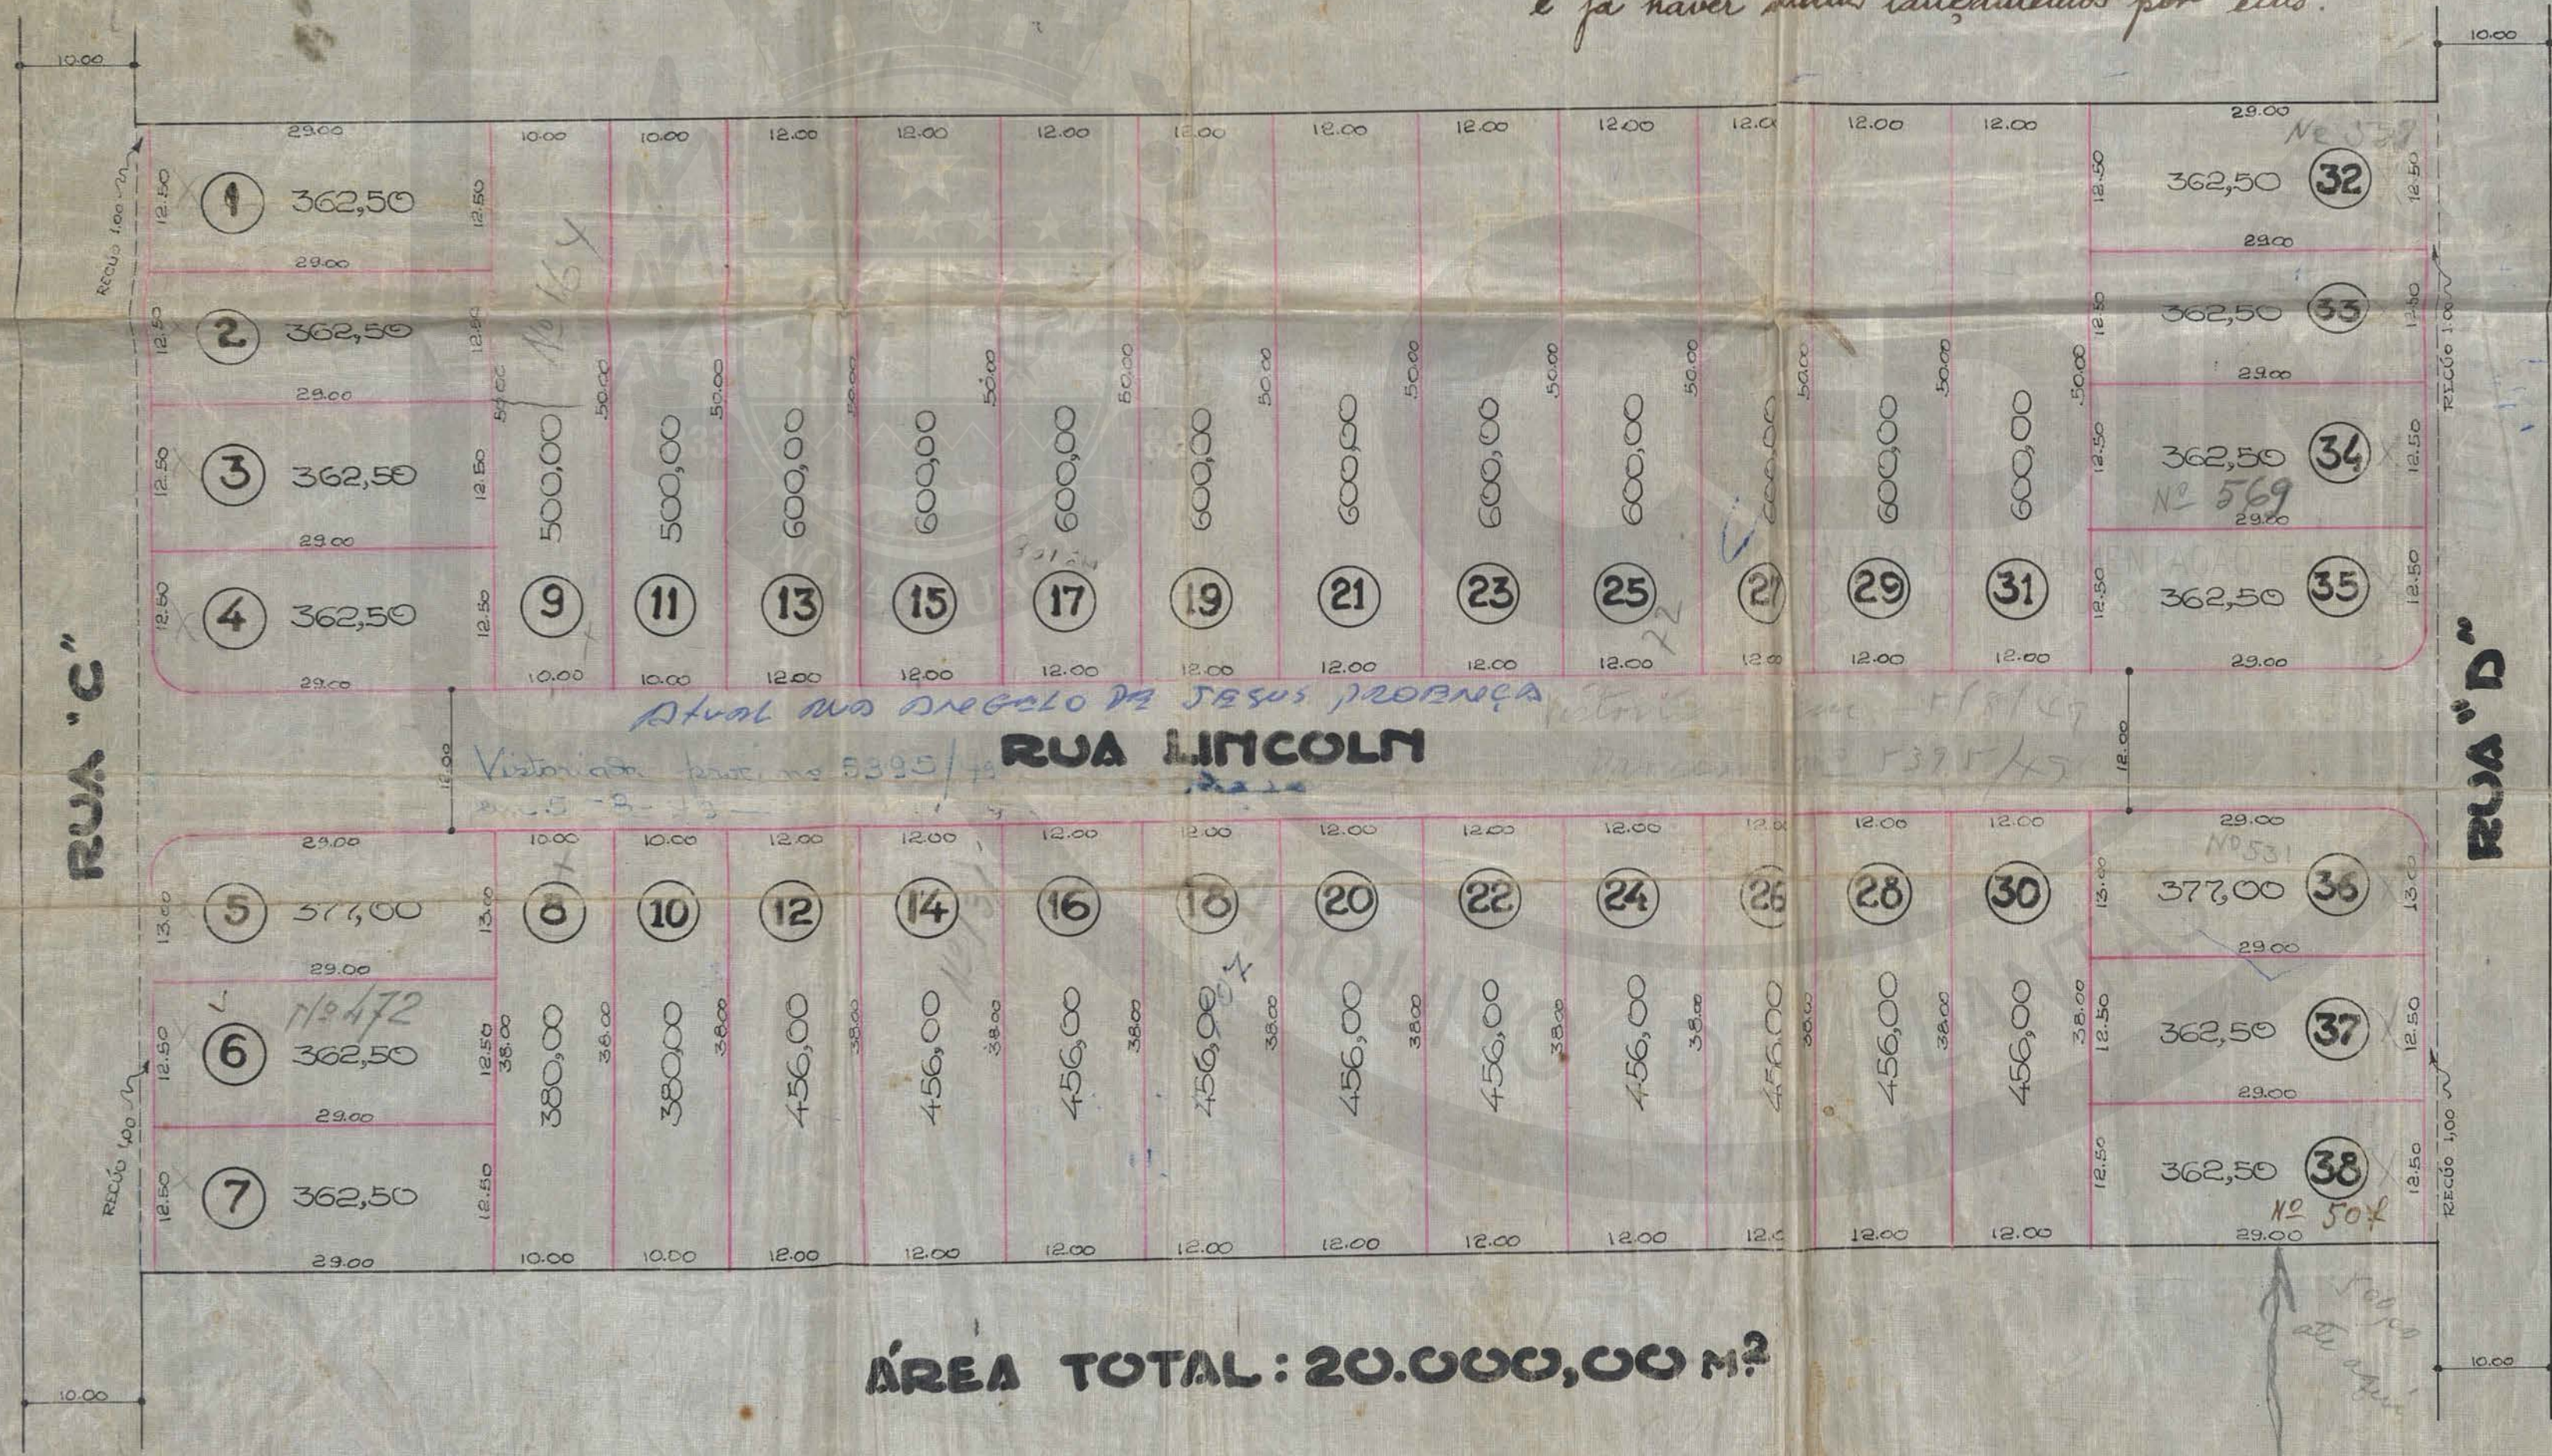

FICHA DE META DADOS – CEDIM 2018/1	
Nome da Pasta	Arquivo de Plantas da Prefeitura da Cidade de Nova Iguaçu
Autor/Instituição	Secretaria Municipal de Infraestrutura- SEMIF/ Subsecretaria de Urbanismo de Nova Iguaçu.
Número de Documentos	2
Quantidade e tipo de documentação	Uma planta de loteamento
Dia/ Mês/Ano	19/07/1949
Série	17/49
Formato	Personalizado
Resumo	O acervo contempla tanto plantas residenciais e comerciais, quanto plantas de loteamento na cidade de Nova Iguaçu na primeira metade do século XX. Depositadas junto a Secretaria Municipal de Infraestrutura-SEMIF/Subsecretaria de Urbanismo de Nova Iguaçu, a documentação possui dados como nome do proprietário, logradouro, dimensões do terreno e profissional responsável pela obra. Dentre as plantas já digitalizadas, está o prédio da câmara Municipal, edificada em 1907 sendo posteriormente ocupado pela Prefeitura Municipal até sua demolição em 1964. Loteamento de bairros inteiros como Austin, Vila Anita e Caiçara. A maior parte da documentação

AF-49

PREFEITURA
Nova Iguaçu

Projeto Brasil

ARQUIVO DE PLANTAS

Estado do Rio de Janeiro
Prefeitura da Cidade de Nova Iguaçu

P. M. N. L.
ARQUIVO DA D. E.
PLANTA N° 17/49

PARQUE BRASIL

PLANTA DE RELOTEAMENTO DOS LOTES 13 e 14 DA ESTRADA "C" e 42 e 43 DA ESTRADA "D" NO LOCAL DENOMINADO POSSE. NOVA IGUAÇU... 1º DISTRITO.

O PROPRIETÁRIO: *Cláudio Antonio da Silva*

O ENGENHEIRO: *Demétrio de Souza - 128-1161-1162*

*As ruas denominadas com
letras nas plantas de Quilô Trações, na
Fazenda da Posse, são as únicas que se tem
conservado em essas denominações, por serem muito antigas
e já haver muitas lançamentos por elas.*