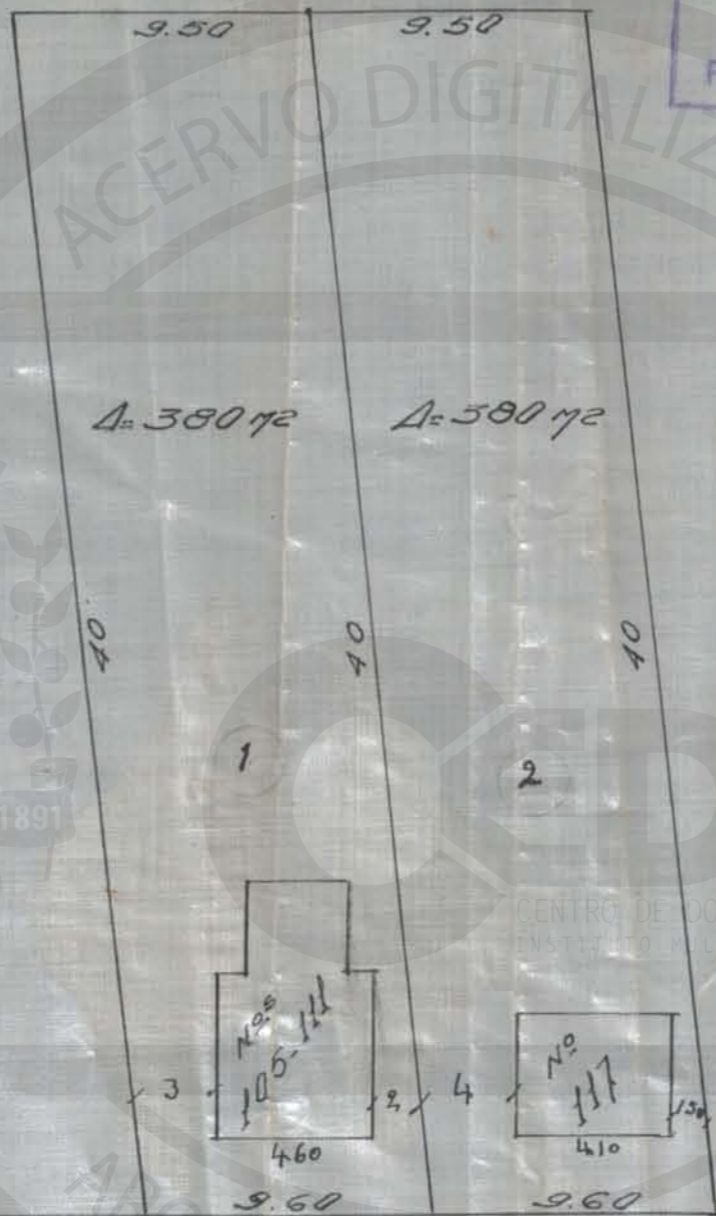

PROJETO PARA O DESMEMBRAMENTO DE UMA ÁREA SITUADA A RUA BARROS JUNIOR - NOVA IGUAÇU - 1º DISTRITO

9/1/54

P. M. N. I.
ARQUIVO DA D. E.
PLANTA Nº 90/54

APROVO
N. Iguaçu, 17-8-54
Prefeito

PROPRIETARIO

ENGR. RESP

Arquimedes Barbosa de Azevedo
C.R.S.A. 176 S. Regis

ESC. 1/250

PORCINA DA
SILVA LOROZA

R. BARROS JUNIOR

Prefeitura Municipal de Nova Iguaçu
DIVISÃO DE REGISTRO
PLANO DE REFORMULAÇÃO
Aprovado em 10 8 de 54

Desmembramento em qu. Urban
Valor 2 lotes
R$ 62.86/54