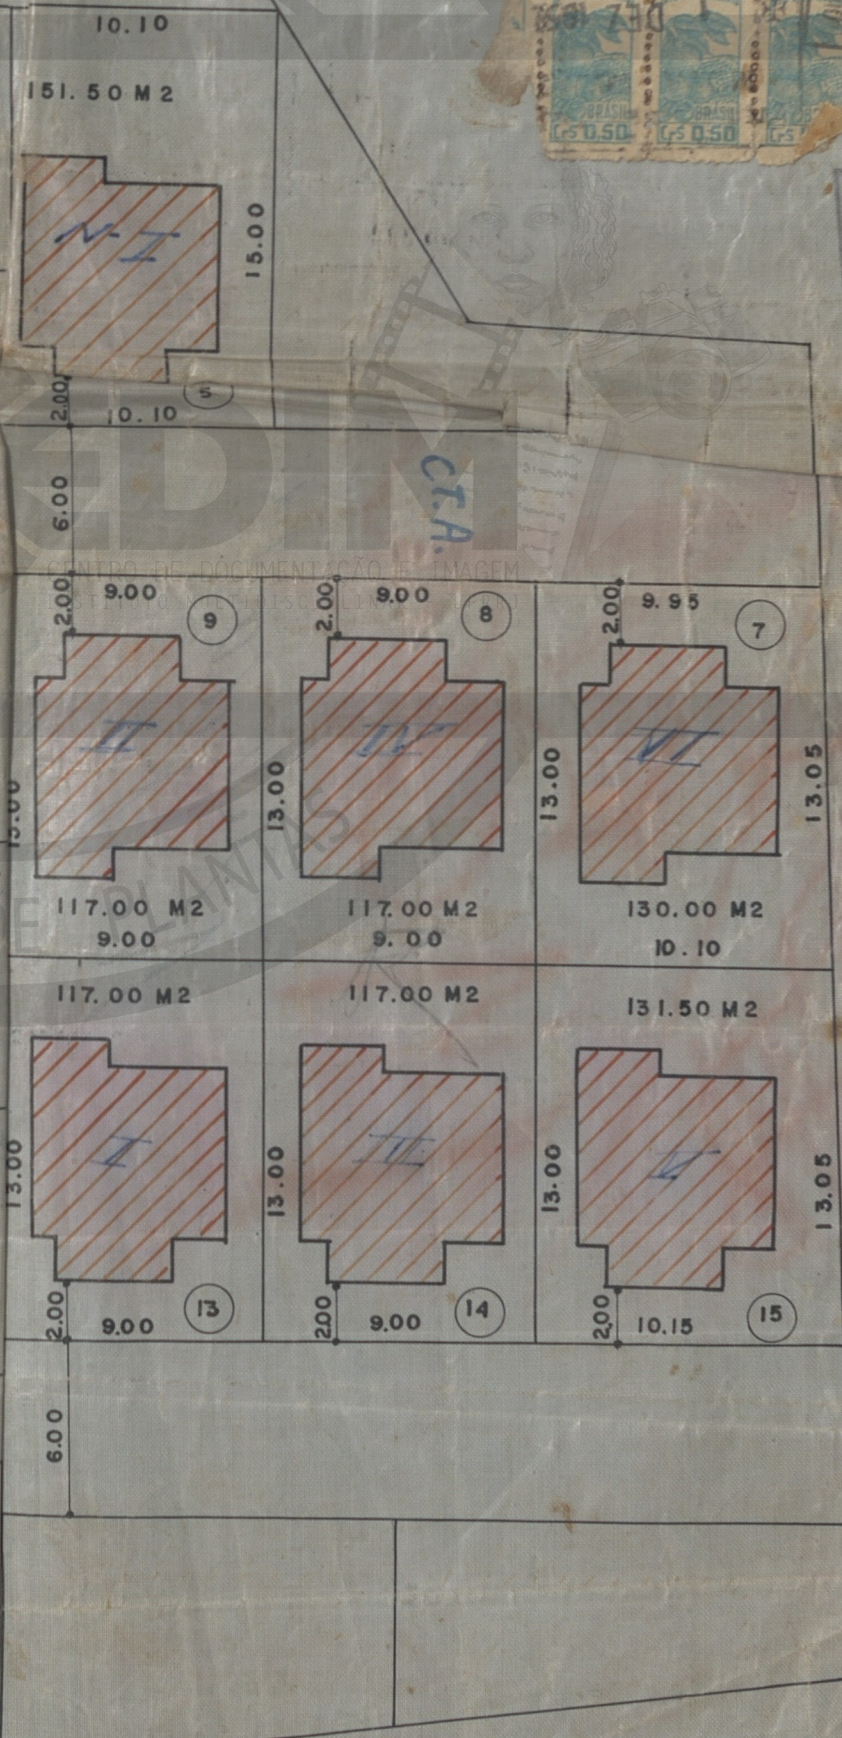

RUA CELINA

17 de Setembro de 52

Projeto de Casas no Bairro California
Cadastral nº 34.200.00 cadastral nº 144.111.242.200.00
907/1/52

Nº 37

Nº 67

K

K

K