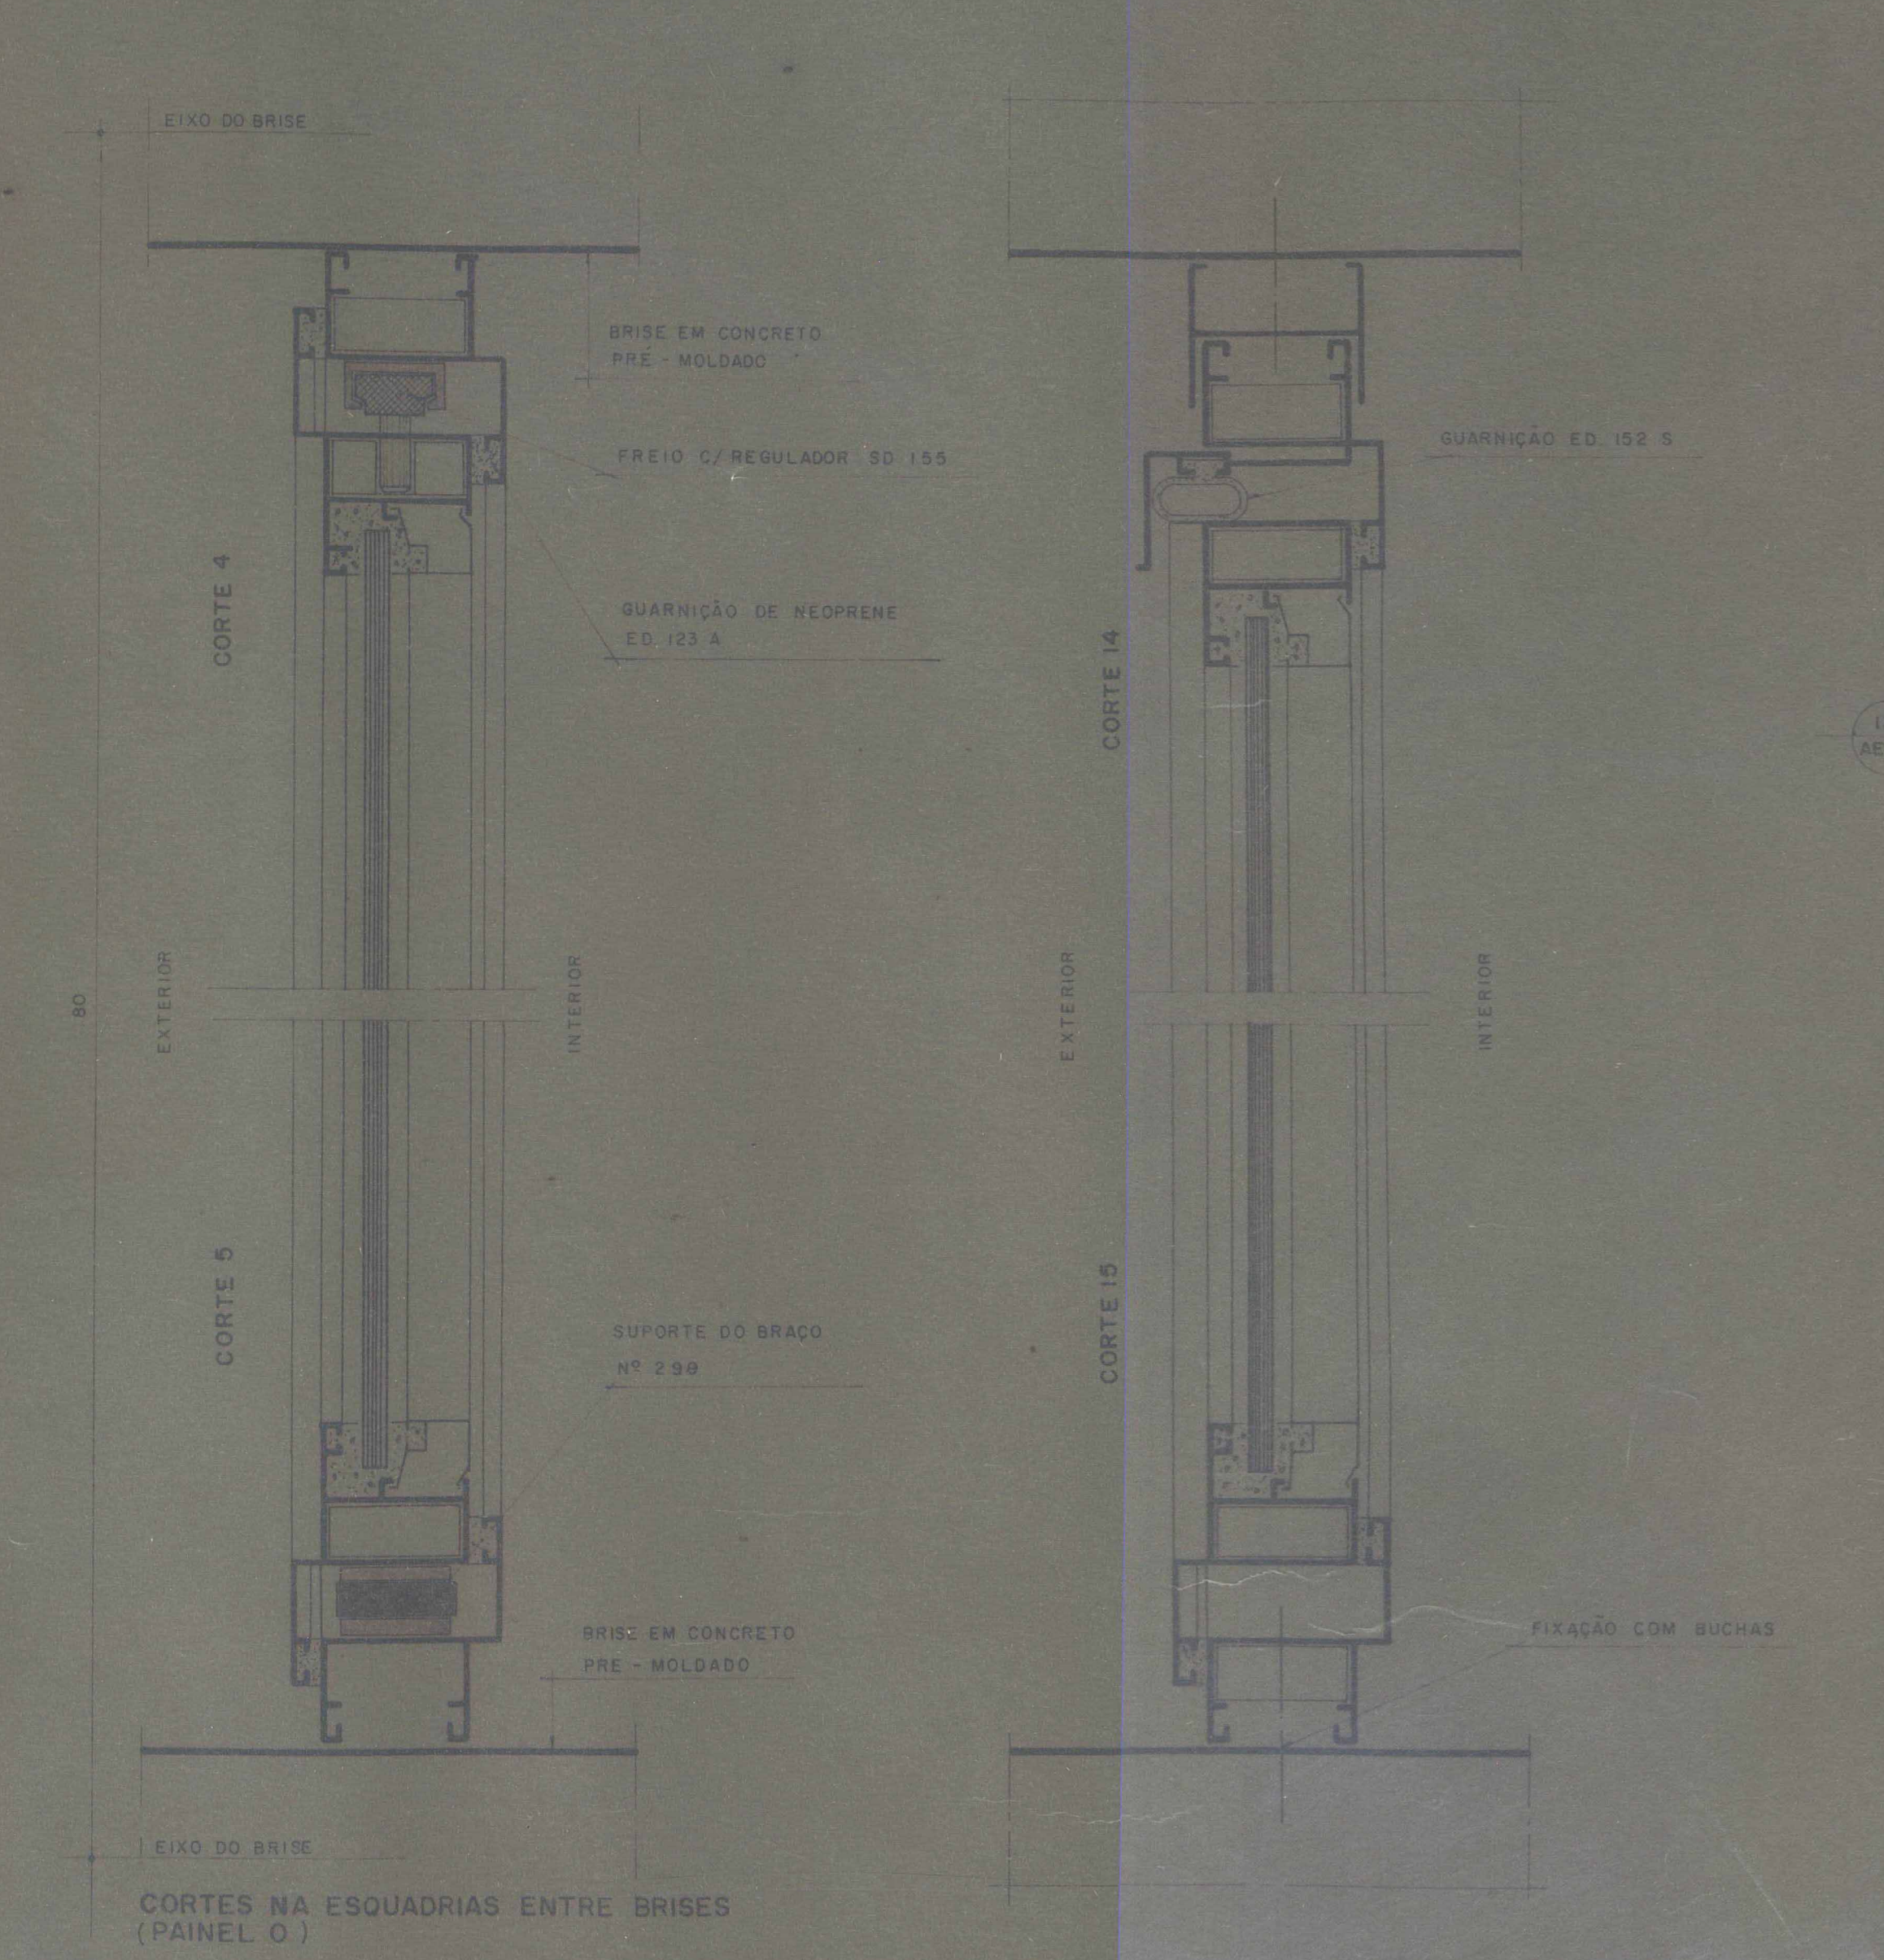

FICHA DE META DADOS – CEDIM 2020.1	
Nome da Pasta	Arquivo de Plantas da Prefeitura da Cidade de Nova Iguaçu
Autor/Instituição	Secretaria Municipal de Desenvolvimento Urbano - SMDU
Número de Documentos	1
Quantidade e tipo de documentação	Uma planta
Dia/ Mês/Ano	03/09/1979
Série	***
Formato	***
Resumo	O acervo contempla tanto plantas residenciais e comerciais, quanto plantas de loteamento na cidade de Nova Iguaçu na primeira metade do século XX. Depositadas junto a Secretaria Municipal de Infraestrutura-SEMIF/Subsecretaria de Urbanismo de Nova Iguaçu, a documentação possui dados como nome do proprietário, logradouro, dimensões do terreno e profissional responsável pela obra. Dentre as plantas já digitalizadas, está o prédio da câmara Municipal, edificada em 1907 sendo posteriormente ocupado pela Prefeitura Municipal até sua demolição em 1964. Loteamento de bairros inteiros como Austin, Vila Anita e Caiçara. A maior parte da documentação

MINISTÉRIO DA EDUCAÇÃO
UNIVERSIDADE FEDERAL RURAL DO RIO DE JANEIRO
INSTITUTO MULTIDISCIPLINAR – CAMPUS NOVA IGUAÇU
CENTRO DE DOCUMENTAÇÃO E IMAGEM

	encontra-se em bom estado, mas também pode conter marcas de dobraduras e desgaste pelo manuseio contínuo.
Palavras-Chave	Planta; Nova Iguaçu; Paço Municipal;
Notas explicativas	***

OBS:
1 - CONFERIR TODAS AS MEDIDAS NA OBRA
2 - AS JANELAS DOS SANITARIOS TOTALIZAM 92

PROJETO	PRÓDIAN			
CLIENTE	PREFEITURA MUNICIPAL DE NOVA IGUAÇU			
ASSUNTO	BLOCO C	ARQUITETURA		
	ESQUADRIAS	ESPECIFICAÇÕES		
	VISTAS E DETALHES			
RESPONSÁVEL	<i>[Signature]</i>			
DESENHO	DATA	ESCALA	CONFERIDO	APROVADO
R.C. FREITAS	03/09/79	INDICADA	ROBERTO LOPES	
OBSERVAÇÕES:				