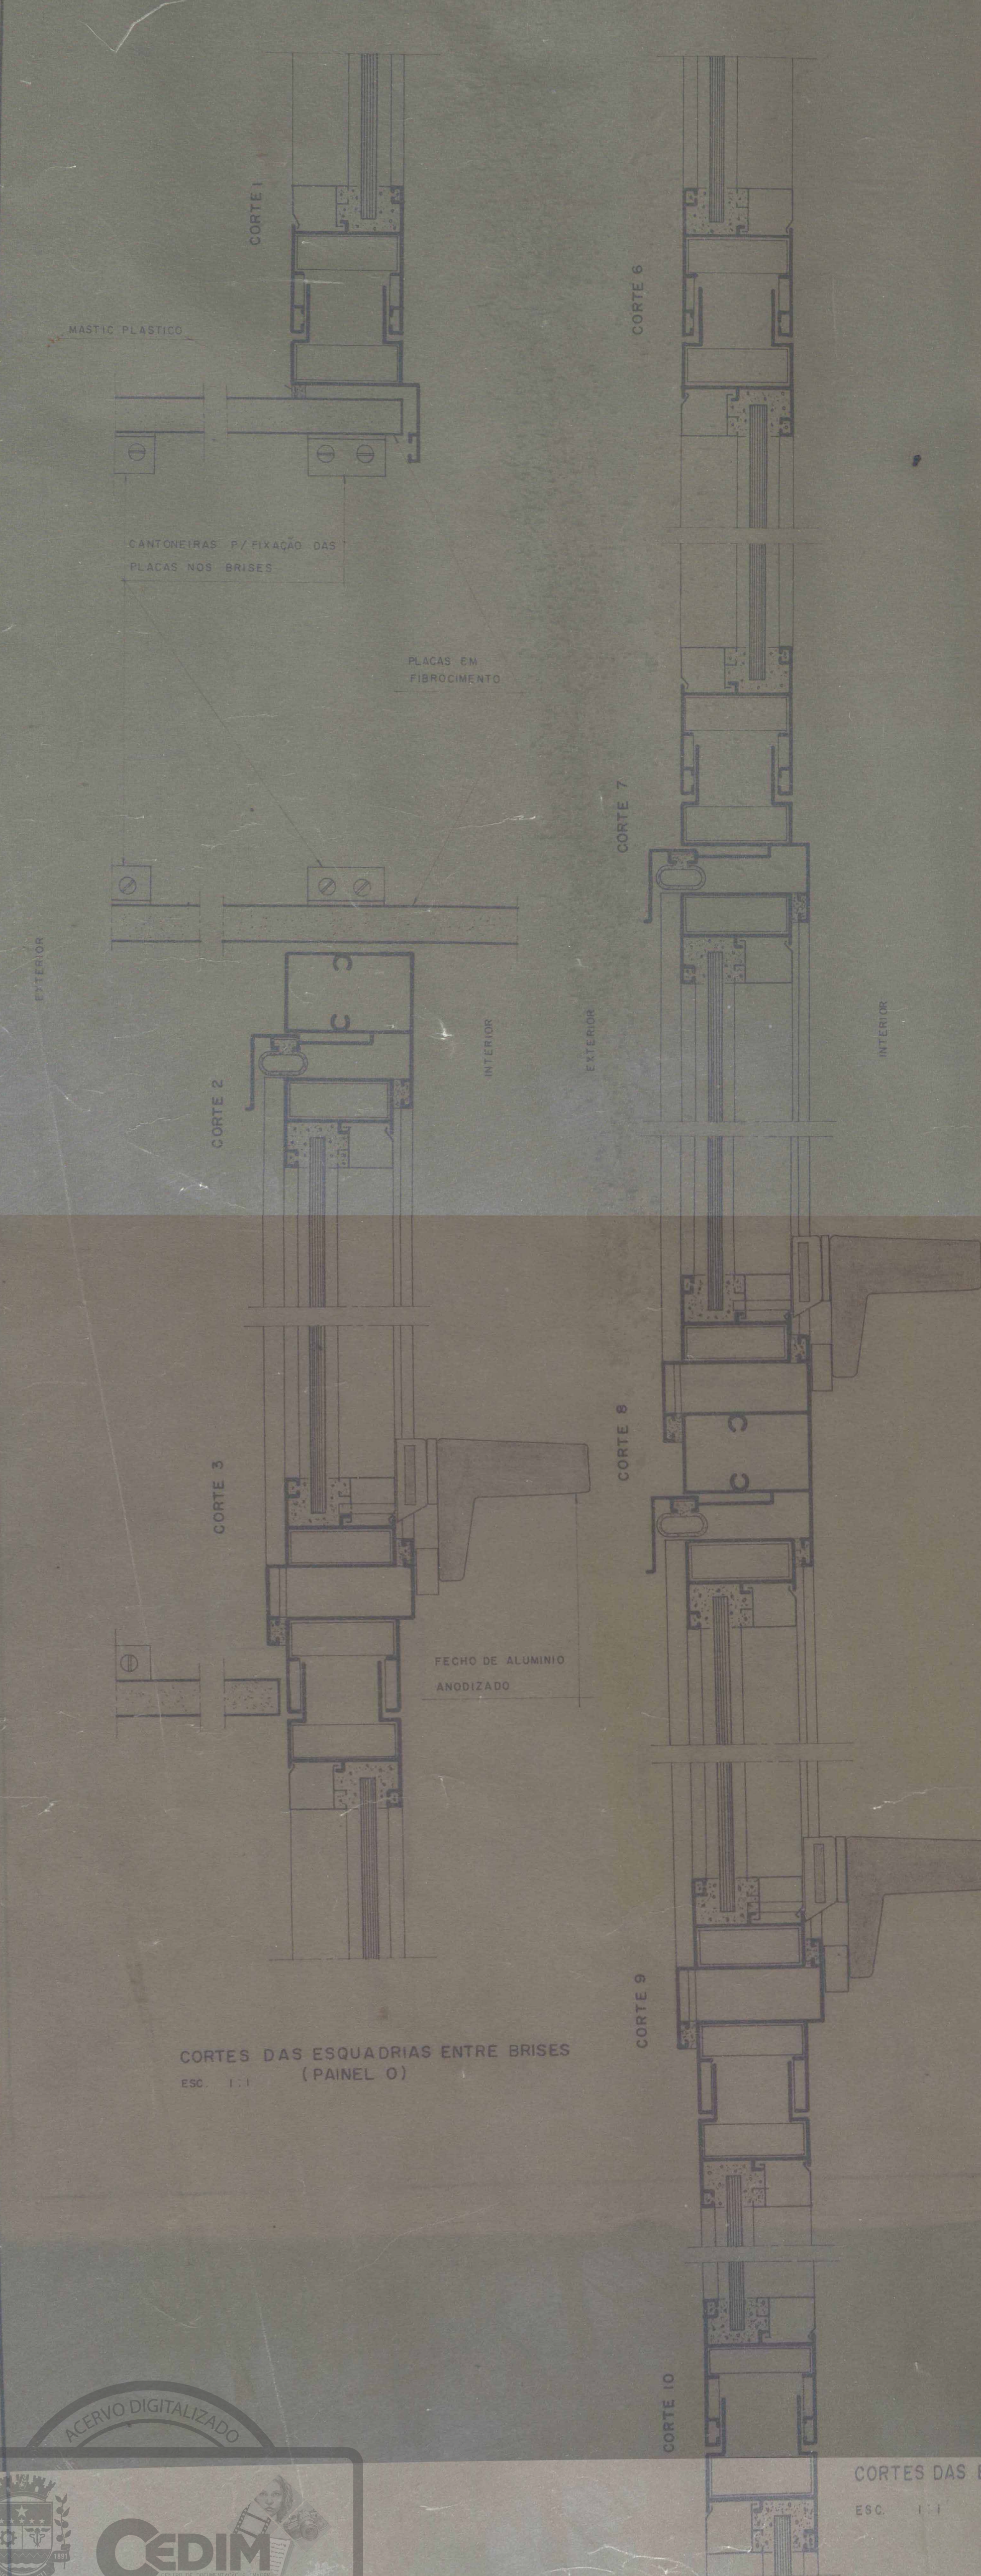

FICHA DE META DADOS – CEDIM 2020.1	
Nome da Pasta	Arquivo de Plantas da Prefeitura da Cidade de Nova Iguaçu
Autor/Instituição	Secretaria Municipal de Desenvolvimento Urbano - SMDU
Número de Documentos	1
Quantidade e tipo de documentação	Uma planta
Dia/ Mês/Ano	03/09/1979
Série	***
Formato	***
Resumo	O acervo contempla tanto plantas residenciais e comerciais, quanto plantas de loteamento na cidade de Nova Iguaçu na primeira metade do século XX. Depositadas junto a Secretaria Municipal de Infraestrutura-SEMIF/Subsecretaria de Urbanismo de Nova Iguaçu, a documentação possui dados como nome do proprietário, logradouro, dimensões do terreno e profissional responsável pela obra. Dentre as plantas já digitalizadas, está o prédio da câmara Municipal, edificada em 1907 sendo posteriormente ocupado pela Prefeitura Municipal até sua demolição em 1964. Loteamento de bairros inteiros como Austin, Vila Anita e Caiçara. A maior parte da documentação

MINISTÉRIO DA EDUCAÇÃO
UNIVERSIDADE FEDERAL RURAL DO RIO DE JANEIRO
INSTITUTO MULTIDISCIPLINAR – CAMPUS NOVA IGUAÇU
CENTRO DE DOCUMENTAÇÃO E IMAGEM

	encontra-se em bom estado, mas também pode conter marcas de dobraduras e desgaste pelo manuseio contínuo.
Palavras-Chave	Planta; Nova Iguaçu; Paço Municipal;
Notas explicativas	***