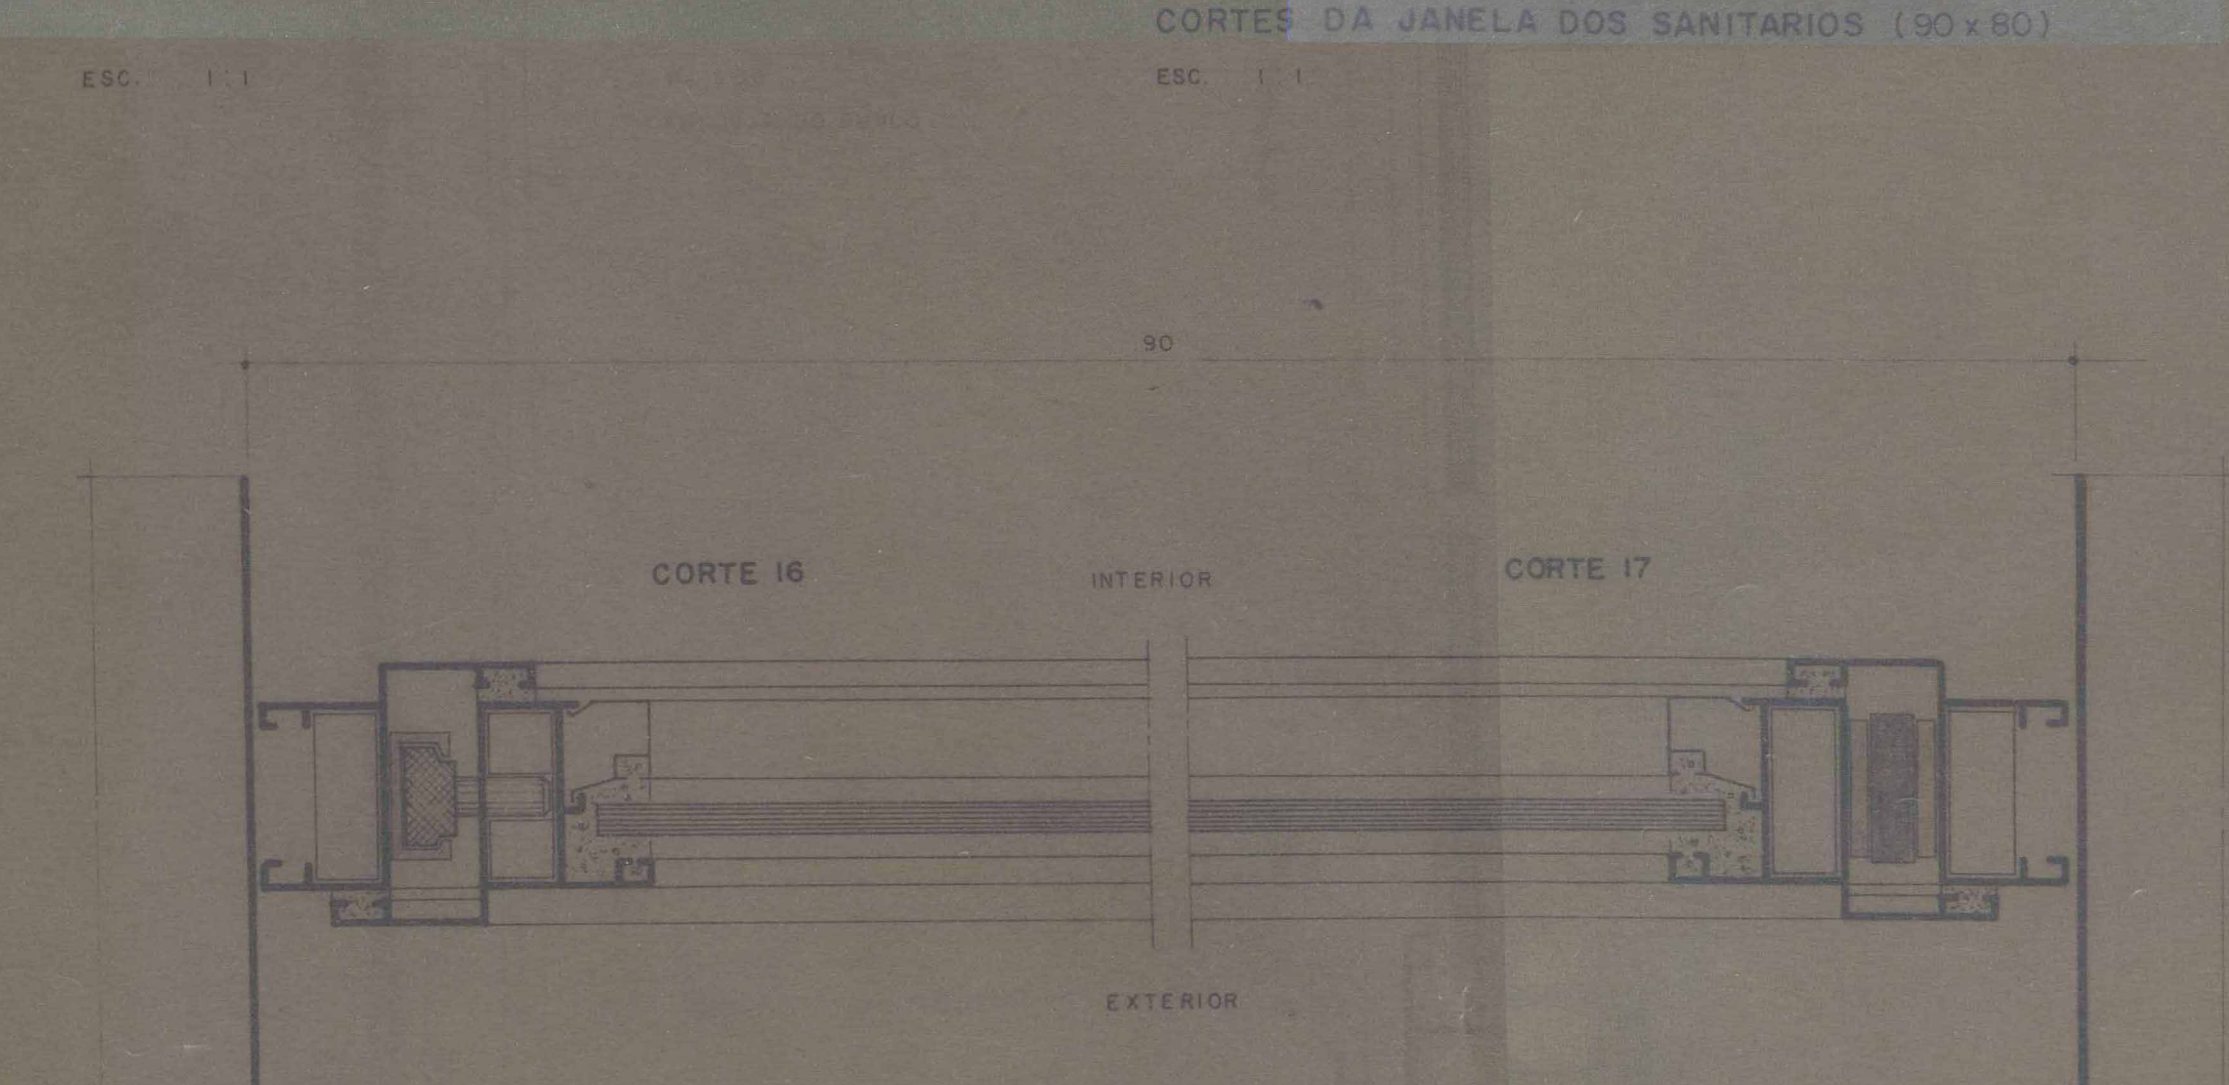

FICHA DE META DADOS – CEDIM 2020.1	
Nome da Pasta	Arquivo de Plantas da Prefeitura da Cidade de Nova Iguaçu
Autor/Instituição	Secretaria Municipal de Desenvolvimento Urbano - SMDU
Número de Documentos	1
Quantidade e tipo de documentação	Uma planta
Dia/ Mês/Ano	03/09/1979
Série	***
Formato	***
Resumo	O acervo contempla tanto plantas residenciais e comerciais, quanto plantas de loteamento na cidade de Nova Iguaçu na primeira metade do século XX. Depositadas junto a Secretaria Municipal de Infraestrutura-SEMIF/Subsecretaria de Urbanismo de Nova Iguaçu, a documentação possui dados como nome do proprietário, logradouro, dimensões do terreno e profissional responsável pela obra. Dentre as plantas já digitalizadas, está o prédio da câmara Municipal, edificada em 1907 sendo posteriormente ocupado pela Prefeitura Municipal até sua demolição em 1964. Loteamento de bairros inteiros como Austin, Vila Anita e Caiçara. A maior parte da documentação

MINISTÉRIO DA EDUCAÇÃO
UNIVERSIDADE FEDERAL RURAL DO RIO DE JANEIRO
INSTITUTO MULTIDISCIPLINAR – CAMPUS NOVA IGUAÇU
CENTRO DE DOCUMENTAÇÃO E IMAGEM

	encontra-se em bom estado, mas também pode conter marcas de dobraduras e desgaste pelo manuseio contínuo.
Palavras-Chave	Planta; Nova Iguaçu; Paço Municipal;
Notas explicativas	***

OBS:
1 - CONFERIR TODAS AS MEDIDAS NA OBRA
2 - AS JANELAS DOS SANITARIOS TOTALIZAM 92

PROJETO	PRÓDIAN			
CLIENTE	PREFEITURA MUNICIPAL DE NOVA IGUAÇU			
ASSUNTO	BLOCO C	ARQUITETURA		
	ESQUADRIAS	ESPECIFICAÇÕES		
	VISTAS E DETALHES			
RESPONSÁVEL	<i>[Signature]</i>			
DESENHO	DATA	ESCALA	CONFERIDO	APROVADO
R.C. FREITAS	03/09/79	INDICADA	ROBERTO LOPES	
OBSERVAÇÕES:				