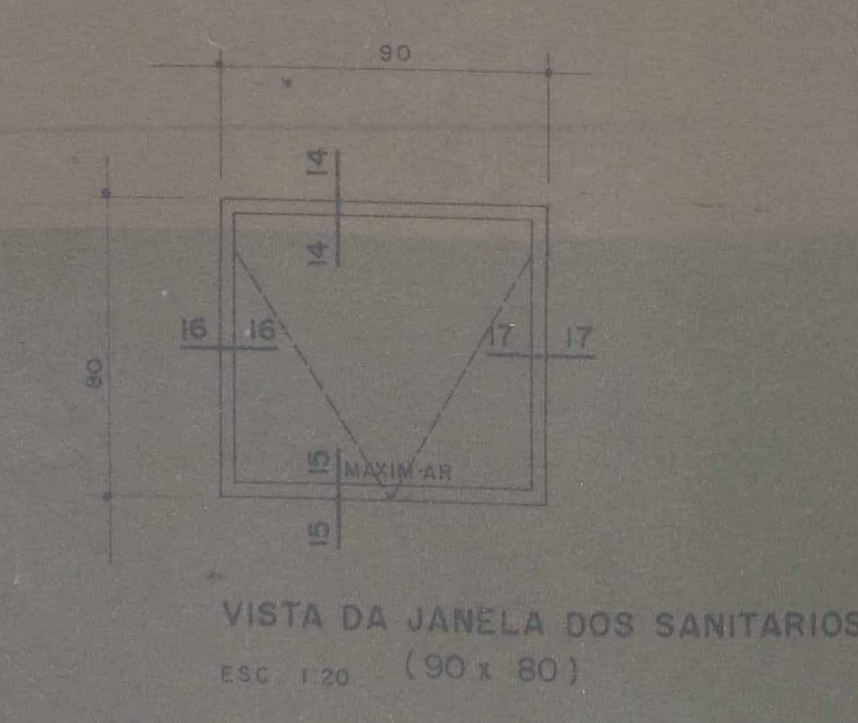

FICHA DE META DADOS – CEDIM 2020.1	
Nome da Pasta	Arquivo de Plantas da Prefeitura da Cidade de Nova Iguaçu
Autor/Instituição	Secretaria Municipal de Desenvolvimento Urbano - SMDU
Número de Documentos	1
Quantidade e tipo de documentação	Uma planta
Dia/ Mês/Ano	03/09/1979
Série	***
Formato	***
Resumo	O acervo contempla tanto plantas residenciais e comerciais, quanto plantas de loteamento na cidade de Nova Iguaçu na primeira metade do século XX. Depositadas junto a Secretaria Municipal de Infraestrutura-SEMIF/Subsecretaria de Urbanismo de Nova Iguaçu, a documentação possui dados como nome do proprietário, logradouro, dimensões do terreno e profissional responsável pela obra. Dentre as plantas já digitalizadas, está o prédio da câmara Municipal, edificada em 1907 sendo posteriormente ocupado pela Prefeitura Municipal até sua demolição em 1964. Loteamento de bairros inteiros como Austin, Vila Anita e Caiçara. A maior parte da documentação

MINISTÉRIO DA EDUCAÇÃO
UNIVERSIDADE FEDERAL RURAL DO RIO DE JANEIRO
INSTITUTO MULTIDISCIPLINAR – CAMPUS NOVA IGUAÇU
CENTRO DE DOCUMENTAÇÃO E IMAGEM

	encontra-se em bom estado, mas também pode conter marcas de dobraduras e desgaste pelo manuseio contínuo.
Palavras-Chave	Planta; Nova Iguaçu; Paço Municipal;
Notas explicativas	***

OBS:
1 - CONFERIR TODAS AS MEDIDAS NA OBRA
2 - AS JANELAS DOS SANITARIOS TOTALIZAM 92

PROJETO	PRÓDIAN			
CLIENTE	PREFEITURA MUNICIPAL DE NOVA IGUAÇU			
ASSUNTO	BLOCO C	ARQUITETURA		
	ESQUADRIAS	ESPECIFICAÇÕES		
	VISTAS E DETALHES			
RESPONSÁVEL	<i>[Signature]</i>			
DESENHO	DATA	ESCALA	CONFERIDO	APROVADO
R.C. FREITAS	03/09/79	INDICADA	ROBERTO LOPES	
OBSERVAÇÕES:				