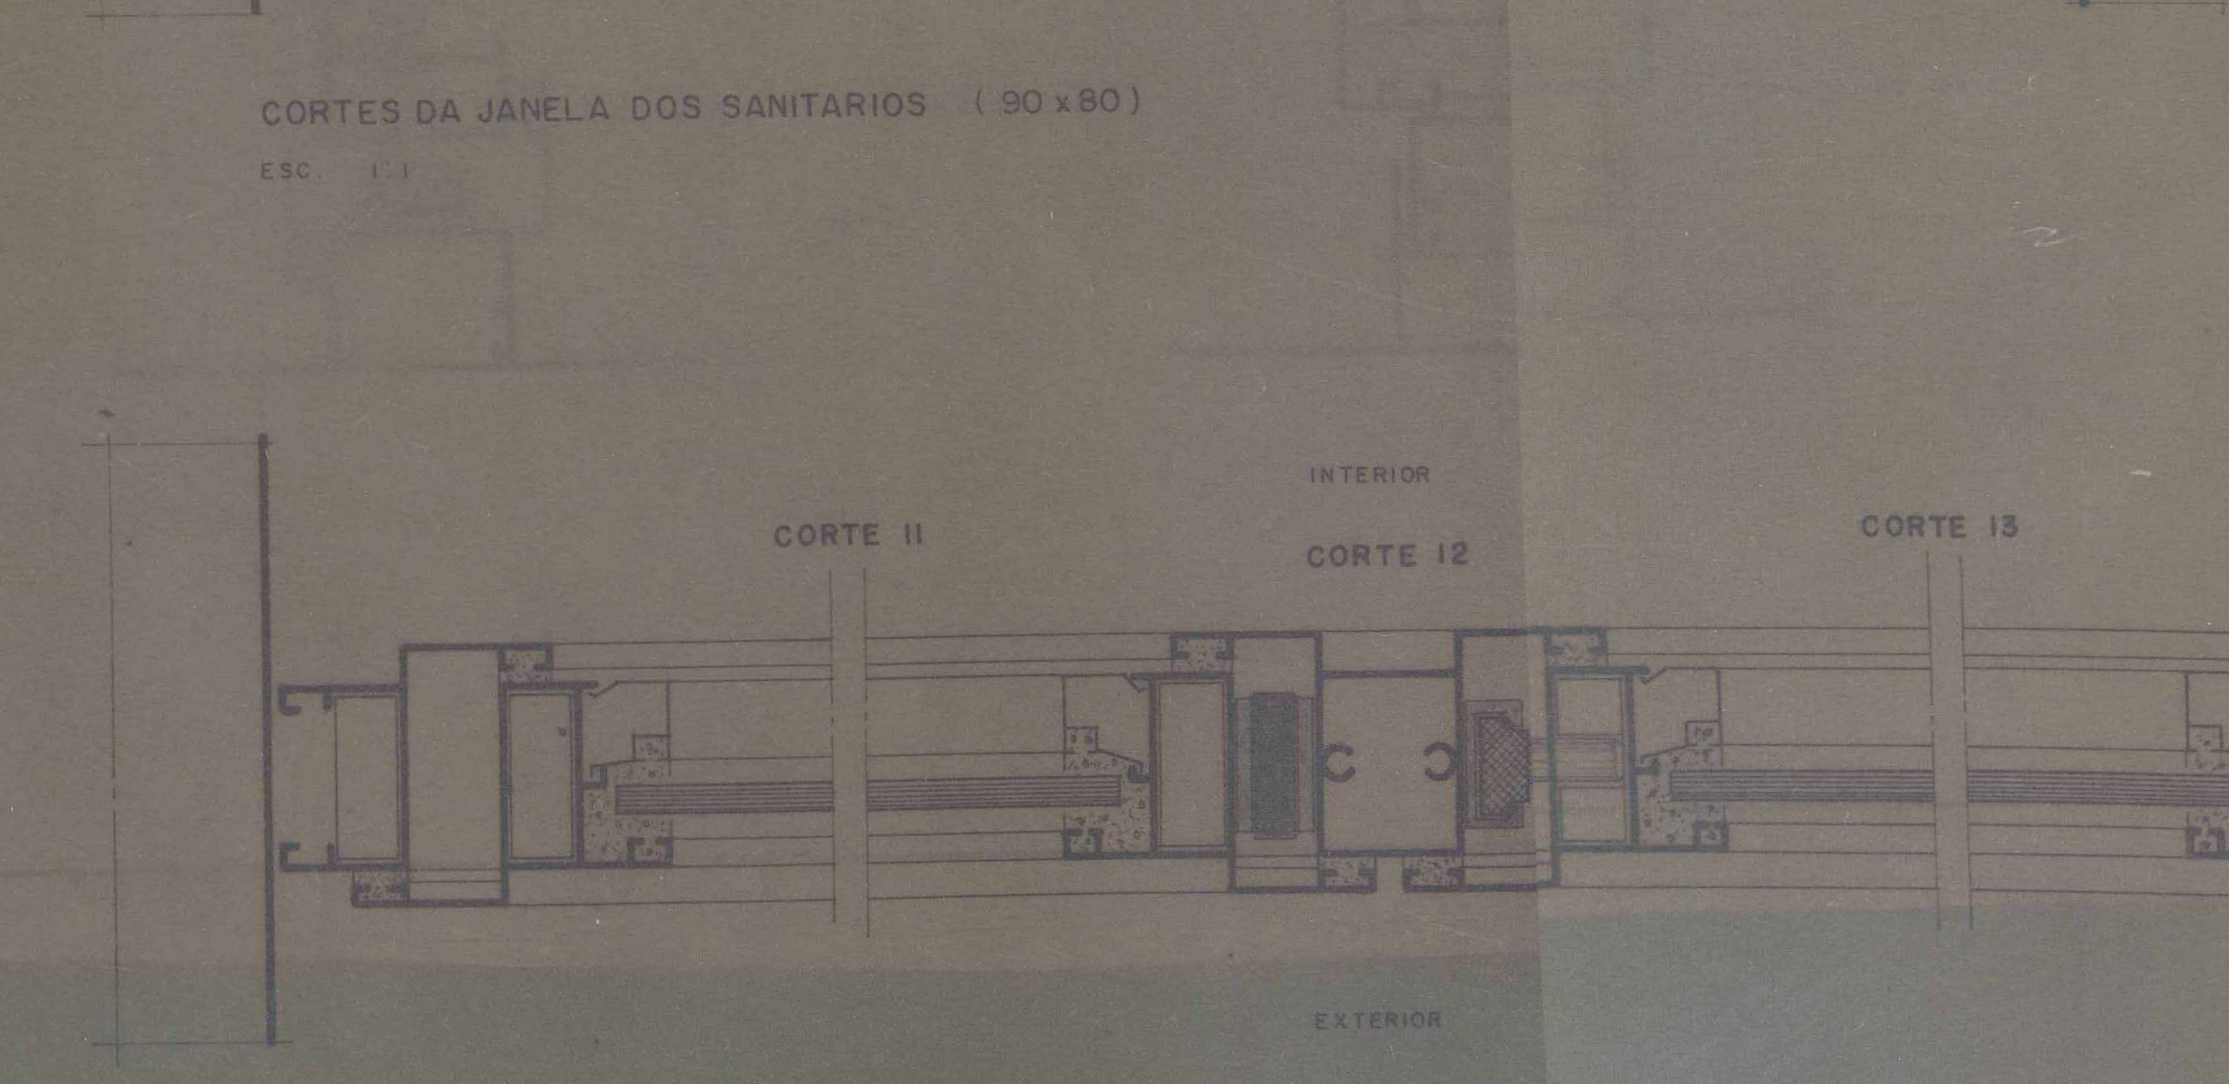

FICHA DE META DADOS – CEDIM 2020.1	
Nome da Pasta	Arquivo de Plantas da Prefeitura da Cidade de Nova Iguaçu
Autor/Instituição	Secretaria Municipal de Desenvolvimento Urbano - SMDU
Número de Documentos	1
Quantidade e tipo de documentação	Uma planta
Dia/ Mês/Ano	03/09/1979
Série	***
Formato	***
Resumo	O acervo contempla tanto plantas residenciais e comerciais, quanto plantas de loteamento na cidade de Nova Iguaçu na primeira metade do século XX. Depositadas junto a Secretaria Municipal de Infraestrutura-SEMIF/Subsecretaria de Urbanismo de Nova Iguaçu, a documentação possui dados como nome do proprietário, logradouro, dimensões do terreno e profissional responsável pela obra. Dentre as plantas já digitalizadas, está o prédio da câmara Municipal, edificada em 1907 sendo posteriormente ocupado pela Prefeitura Municipal até sua demolição em 1964. Loteamento de bairros inteiros como Austin, Vila Anita e Caiçara. A maior parte da documentação

MINISTÉRIO DA EDUCAÇÃO
UNIVERSIDADE FEDERAL RURAL DO RIO DE JANEIRO
INSTITUTO MULTIDISCIPLINAR – CAMPUS NOVA IGUAÇU
CENTRO DE DOCUMENTAÇÃO E IMAGEM

	encontra-se em bom estado, mas também pode conter marcas de dobraduras e desgaste pelo manuseio contínuo.
Palavras-Chave	Planta; Nova Iguaçu; Paço Municipal;
Notas explicativas	***

OBS:
1 - CONFERIR TODAS AS MEDIDAS NA OBRA
2 - AS JANELAS DOS SANITARIOS TOTALIZAM 92

PROJETO	PRÓDIAN			
CLIENTE	PREFEITURA MUNICIPAL DE NOVA IGUAÇU			
ASSUNTO	BLOCO C	ARQUITETURA		
	ESQUADRIAS	ESPECIFICAÇÕES		
	VISTAS E DETALHES			
RESPONSÁVEL	<i>[Signature]</i>			
DESENHO	DATA	ESCALA	CONFERIDO	APROVADO
R.C. FREITAS	03/09/79	INDICADA	ROBERTO LOPES	
OBSERVAÇÕES:				