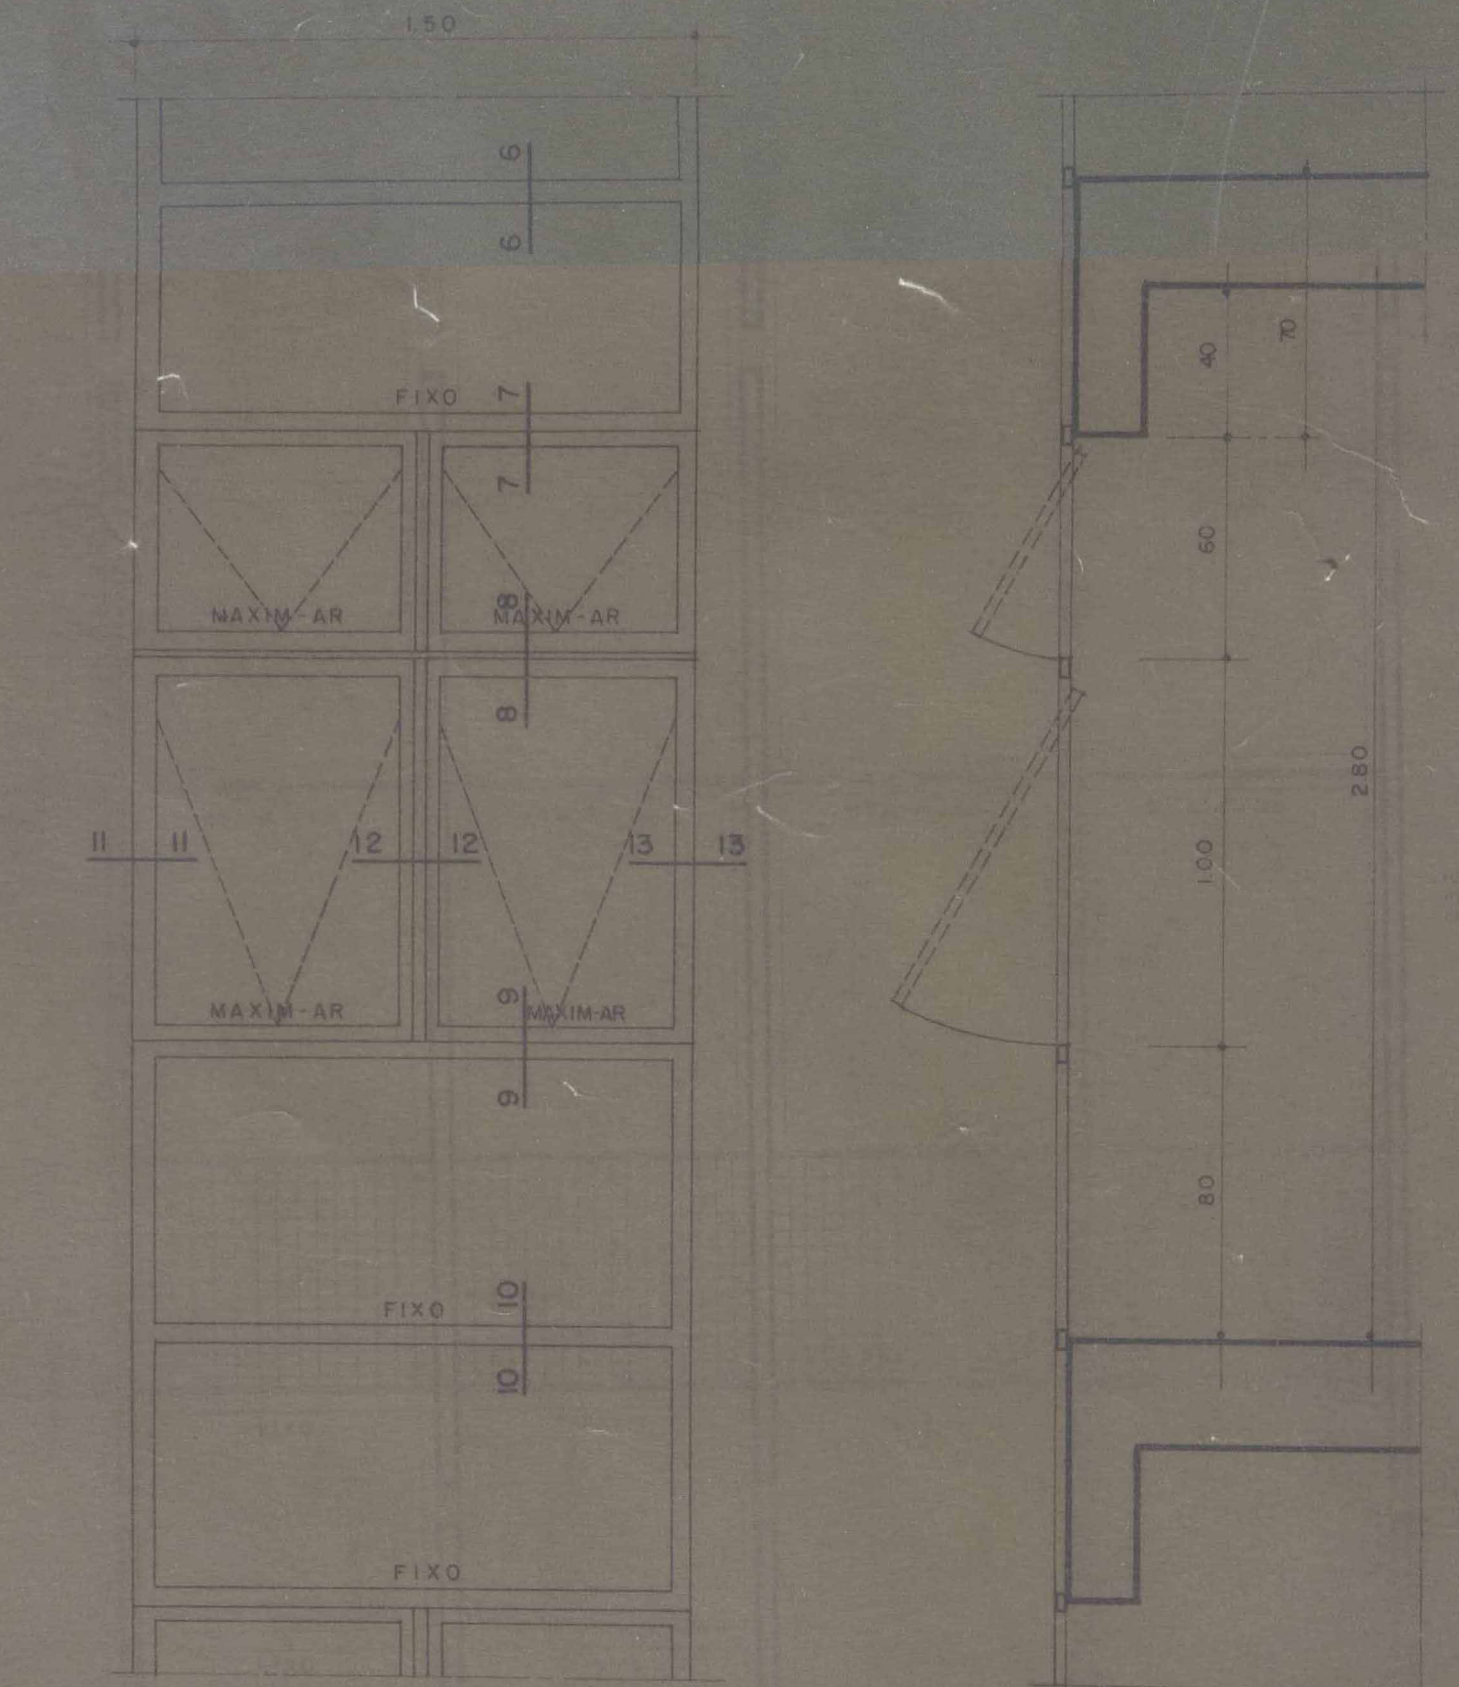

FICHA DE META DADOS – CEDIM 2020.1	
Nome da Pasta	Arquivo de Plantas da Prefeitura da Cidade de Nova Iguaçu
Autor/Instituição	Secretaria Municipal de Desenvolvimento Urbano - SMDU
Número de Documentos	1
Quantidade e tipo de documentação	Uma planta
Dia/ Mês/Ano	03/09/1979
Série	***
Formato	***
Resumo	O acervo contempla tanto plantas residenciais e comerciais, quanto plantas de loteamento na cidade de Nova Iguaçu na primeira metade do século XX. Depositadas junto a Secretaria Municipal de Infraestrutura-SEMIF/Subsecretaria de Urbanismo de Nova Iguaçu, a documentação possui dados como nome do proprietário, logradouro, dimensões do terreno e profissional responsável pela obra. Dentre as plantas já digitalizadas, está o prédio da câmara Municipal, edificada em 1907 sendo posteriormente ocupado pela Prefeitura Municipal até sua demolição em 1964. Loteamento de bairros inteiros como Austin, Vila Anita e Caiçara. A maior parte da documentação

MINISTÉRIO DA EDUCAÇÃO
UNIVERSIDADE FEDERAL RURAL DO RIO DE JANEIRO
INSTITUTO MULTIDISCIPLINAR – CAMPUS NOVA IGUAÇU
CENTRO DE DOCUMENTAÇÃO E IMAGEM

	encontra-se em bom estado, mas também pode conter marcas de dobraduras e desgaste pelo manuseio contínuo.
Palavras-Chave	Planta; Nova Iguaçu; Paço Municipal;
Notas explicativas	***

OBS:
1 - CONFERIR TODAS AS MEDIDAS NA OBRA
2 - AS JANELAS DOS SANITARIOS TOTALIZAM 92

PROJETO	PRÓDIAN			
CLIENTE	PREFEITURA MUNICIPAL DE NOVA IGUAÇU			
ASSUNTO	BLOCO C	ARQUITETURA		
	ESQUADRIAS	ESPECIFICAÇÕES		
	VISTAS E DETALHES			
RESPONSÁVEL	<i>[Signature]</i>			
DESENHO	DATA	ESCALA	CONFERIDO	APROVADO
R.C. FREITAS	03/09/79	INDICADA	ROBERTO LOPES	
OBSERVAÇÕES:				