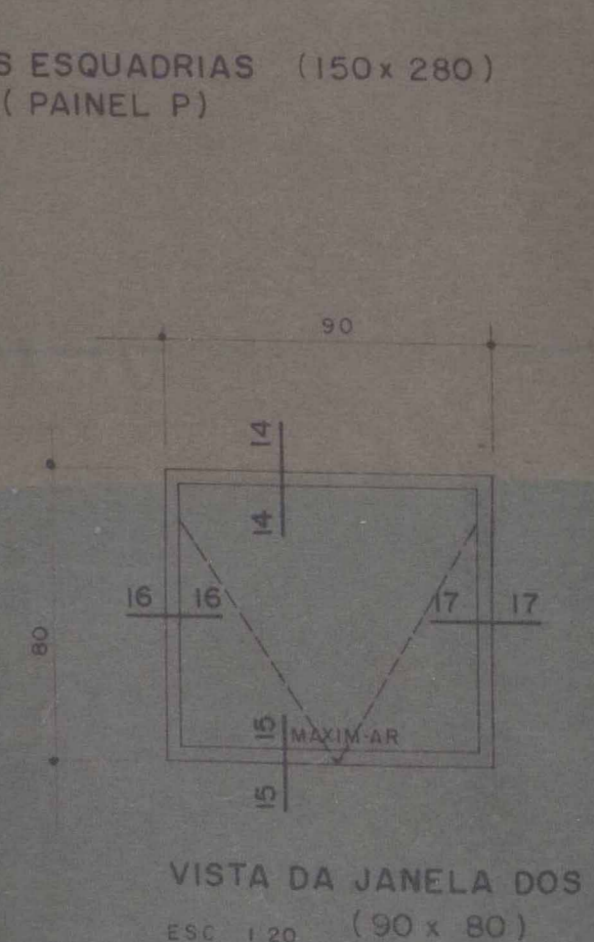

<b>FICHA DE META DADOS – CEDIM 2020.1</b>	
<b>Nome da Pasta</b>	Arquivo de Plantas da Prefeitura da Cidade de Nova Iguaçu
<b>Autor/Instituição</b>	Secretaria Municipal de Desenvolvimento Urbano - SMDU
<b>Número de Documentos</b>	1
<b>Quantidade e tipo de documentação</b>	Uma planta
<b>Dia/ Mês/Ano</b>	03/09/1979
<b>Série</b>	***
<b>Formato</b>	***
<b>Resumo</b>	O acervo contempla tanto plantas residenciais e comerciais, quanto plantas de loteamento na cidade de Nova Iguaçu na primeira metade do século XX. Depositadas junto a Secretaria Municipal de Infraestrutura-SEMIF/Subsecretaria de Urbanismo de Nova Iguaçu, a documentação possui dados como nome do proprietário, logradouro, dimensões do terreno e profissional responsável pela obra. Dentre as plantas já digitalizadas, está o prédio da câmara Municipal, edificada em 1907 sendo posteriormente ocupado pela Prefeitura Municipal até sua demolição em 1964. Loteamento de bairros inteiros como Austin, Vila Anita e Caiçara. A maior parte da documentação

MINISTÉRIO DA EDUCAÇÃO  
UNIVERSIDADE FEDERAL RURAL DO RIO DE JANEIRO  
INSTITUTO MULTIDISCIPLINAR – CAMPUS NOVA IGUAÇU  
CENTRO DE DOCUMENTAÇÃO E IMAGEM

	encontra-se em bom estado, mas também pode conter marcas de dobraduras e desgaste pelo manuseio contínuo.
<b>Palavras-Chave</b>	Planta; Nova Iguaçu; Paço Municipal;
<b>Notas explicativas</b>	***