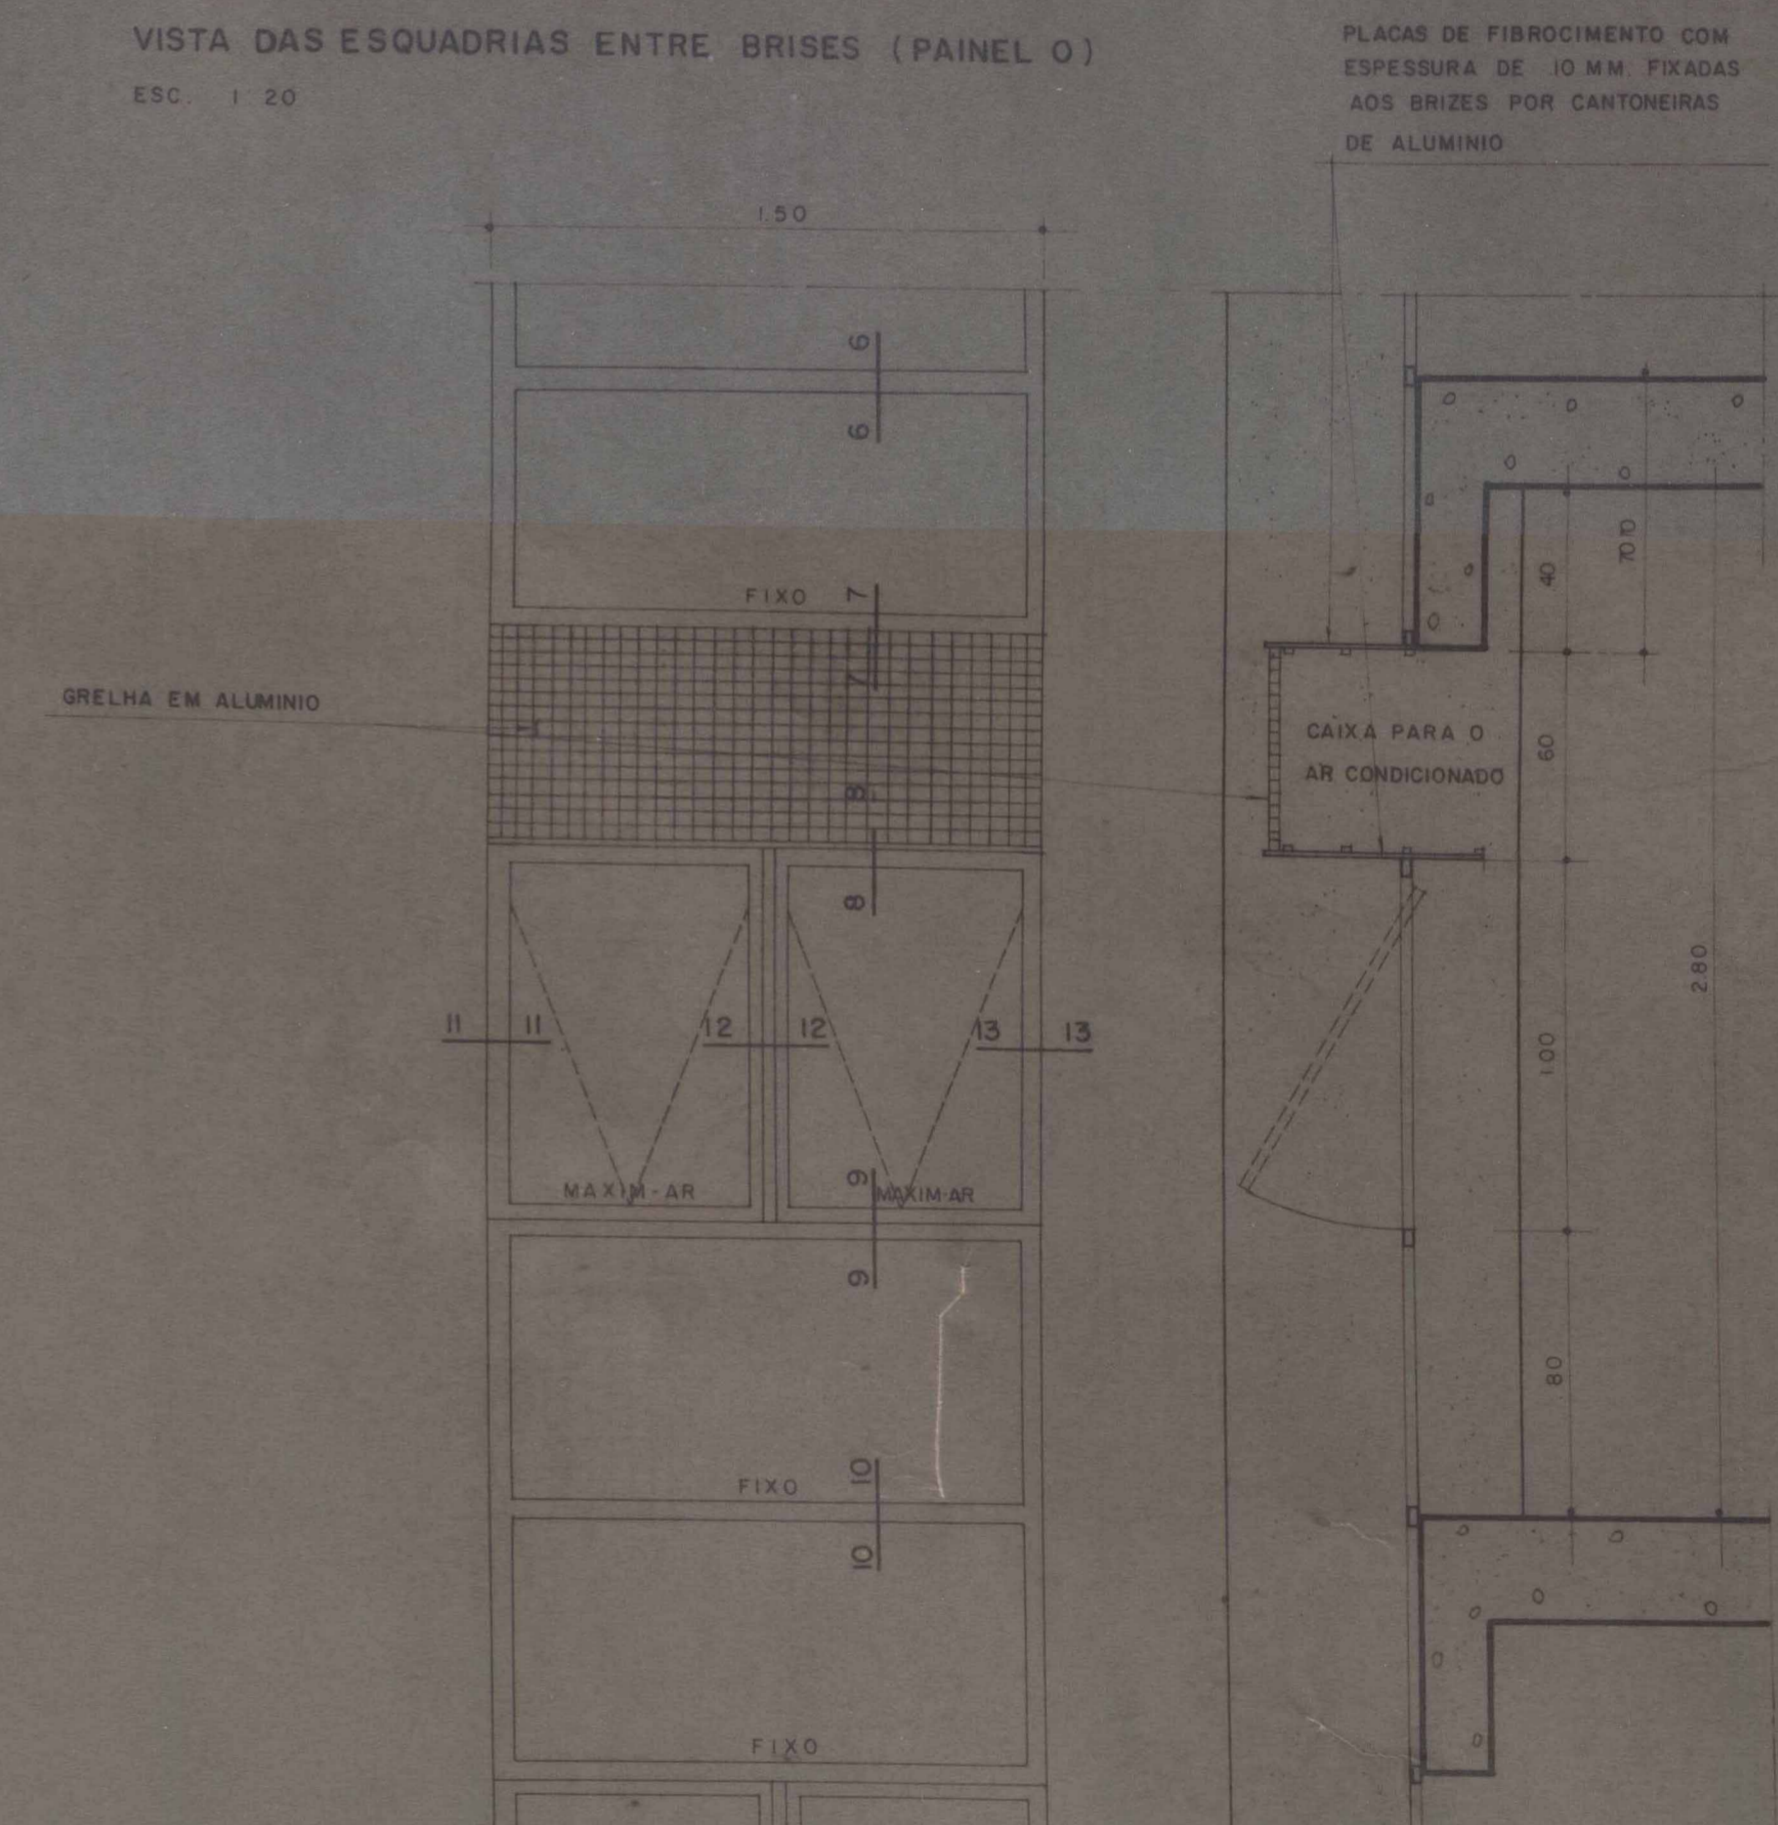

<b>FICHA DE META DADOS – CEDIM 2020.1</b>	
<b>Nome da Pasta</b>	Arquivo de Plantas da Prefeitura da Cidade de Nova Iguaçu
<b>Autor/Instituição</b>	Secretaria Municipal de Desenvolvimento Urbano - SMDU
<b>Número de Documentos</b>	1
<b>Quantidade e tipo de documentação</b>	Uma planta
<b>Dia/ Mês/Ano</b>	03/09/1979
<b>Série</b>	***
<b>Formato</b>	***
<b>Resumo</b>	O acervo contempla tanto plantas residenciais e comerciais, quanto plantas de loteamento na cidade de Nova Iguaçu na primeira metade do século XX. Depositadas junto a Secretaria Municipal de Infraestrutura-SEMIF/Subsecretaria de Urbanismo de Nova Iguaçu, a documentação possui dados como nome do proprietário, logradouro, dimensões do terreno e profissional responsável pela obra. Dentre as plantas já digitalizadas, está o prédio da câmara Municipal, edificada em 1907 sendo posteriormente ocupado pela Prefeitura Municipal até sua demolição em 1964. Loteamento de bairros inteiros como Austin, Vila Anita e Caiçara. A maior parte da documentação

MINISTÉRIO DA EDUCAÇÃO  
UNIVERSIDADE FEDERAL RURAL DO RIO DE JANEIRO  
INSTITUTO MULTIDISCIPLINAR – CAMPUS NOVA IGUAÇU  
CENTRO DE DOCUMENTAÇÃO E IMAGEM

	encontra-se em bom estado, mas também pode conter marcas de dobraduras e desgaste pelo manuseio contínuo.
<b>Palavras-Chave</b>	Planta; Nova Iguaçu; Paço Municipal;
<b>Notas explicativas</b>	***

PROJETO **PRODIAN** - engenharia técnica

CLIENTE **PREFEITURA MUNICIPAL DE NOVA IGUAÇU**

ASSUNTO **BLOCO C** ARQUITETURA  
**ESQUADRIAS** ESPECIFICAÇÕES  
**VISTAS E DETALHES**

RESPONSÁVEL *[Signature]*

DESENHO	DATA	ESCALA	CONFERIDO	APROVADO
R. C. FREITAS	03/09/79	INDICADA	[Signature]	[Signature]