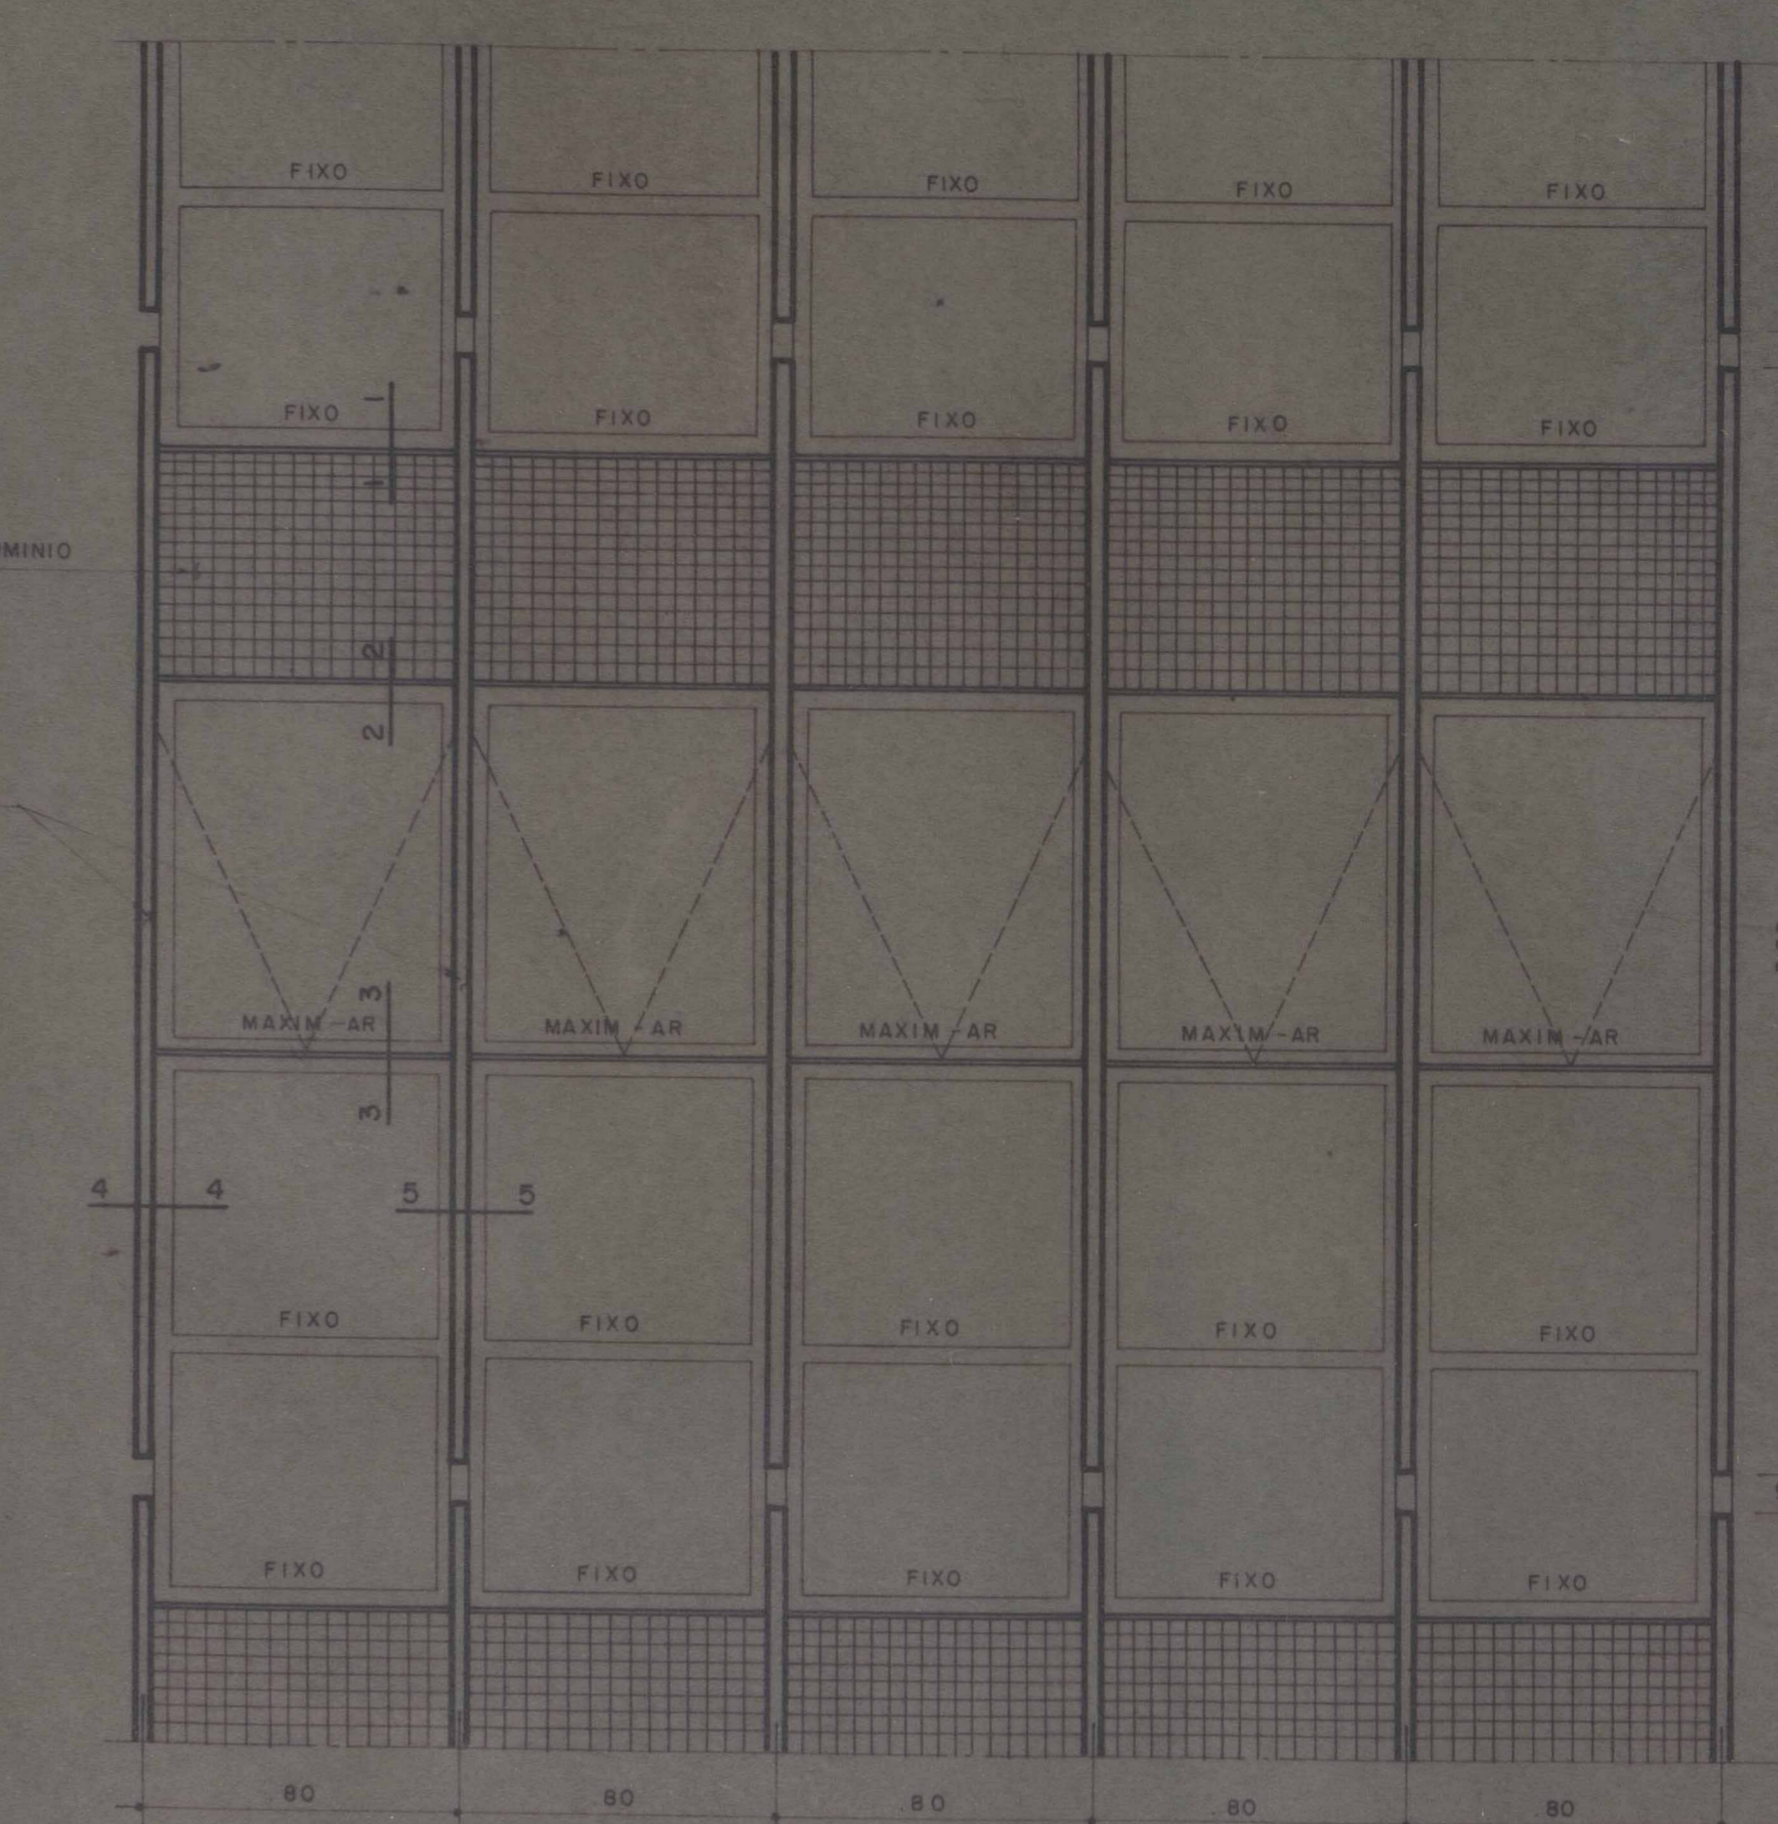

<b>FICHA DE META DADOS – CEDIM 2020.1</b>	
<b>Nome da Pasta</b>	Arquivo de Plantas da Prefeitura da Cidade de Nova Iguaçu
<b>Autor/Instituição</b>	Secretaria Municipal de Desenvolvimento Urbano - SMDU
<b>Número de Documentos</b>	1
<b>Quantidade e tipo de documentação</b>	Uma planta
<b>Dia/ Mês/Ano</b>	03/09/1979
<b>Série</b>	***
<b>Formato</b>	***
<b>Resumo</b>	O acervo contempla tanto plantas residenciais e comerciais, quanto plantas de loteamento na cidade de Nova Iguaçu na primeira metade do século XX. Depositadas junto a Secretaria Municipal de Infraestrutura-SEMIF/Subsecretaria de Urbanismo de Nova Iguaçu, a documentação possui dados como nome do proprietário, logradouro, dimensões do terreno e profissional responsável pela obra. Dentre as plantas já digitalizadas, está o prédio da câmara Municipal, edificada em 1907 sendo posteriormente ocupado pela Prefeitura Municipal até sua demolição em 1964. Loteamento de bairros inteiros como Austin, Vila Anita e Caiçara. A maior parte da documentação

MINISTÉRIO DA EDUCAÇÃO  
UNIVERSIDADE FEDERAL RURAL DO RIO DE JANEIRO  
INSTITUTO MULTIDISCIPLINAR – CAMPUS NOVA IGUAÇU  
CENTRO DE DOCUMENTAÇÃO E IMAGEM

	encontra-se em bom estado, mas também pode conter marcas de dobraduras e desgaste pelo manuseio contínuo.
<b>Palavras-Chave</b>	Planta; Nova Iguaçu; Paço Municipal;
<b>Notas explicativas</b>	***

PROJETO **PRODIAN** - engenharia técnica

CLIENTE **PREFEITURA MUNICIPAL DE NOVA IGUAÇU**

ASSUNTO **BLOCO C** ARQUITETURA  
**ESQUADRIAS** ESPECIFICAÇÕES  
**VISTAS E DETALHES**

RESPONSÁVEL *[Signature]*

DESENHO	DATA	ESCALA	CONFERIDO	APROVADO
R. C. FREITAS	03/09/79	INDICADA	[Signature]	[Signature]