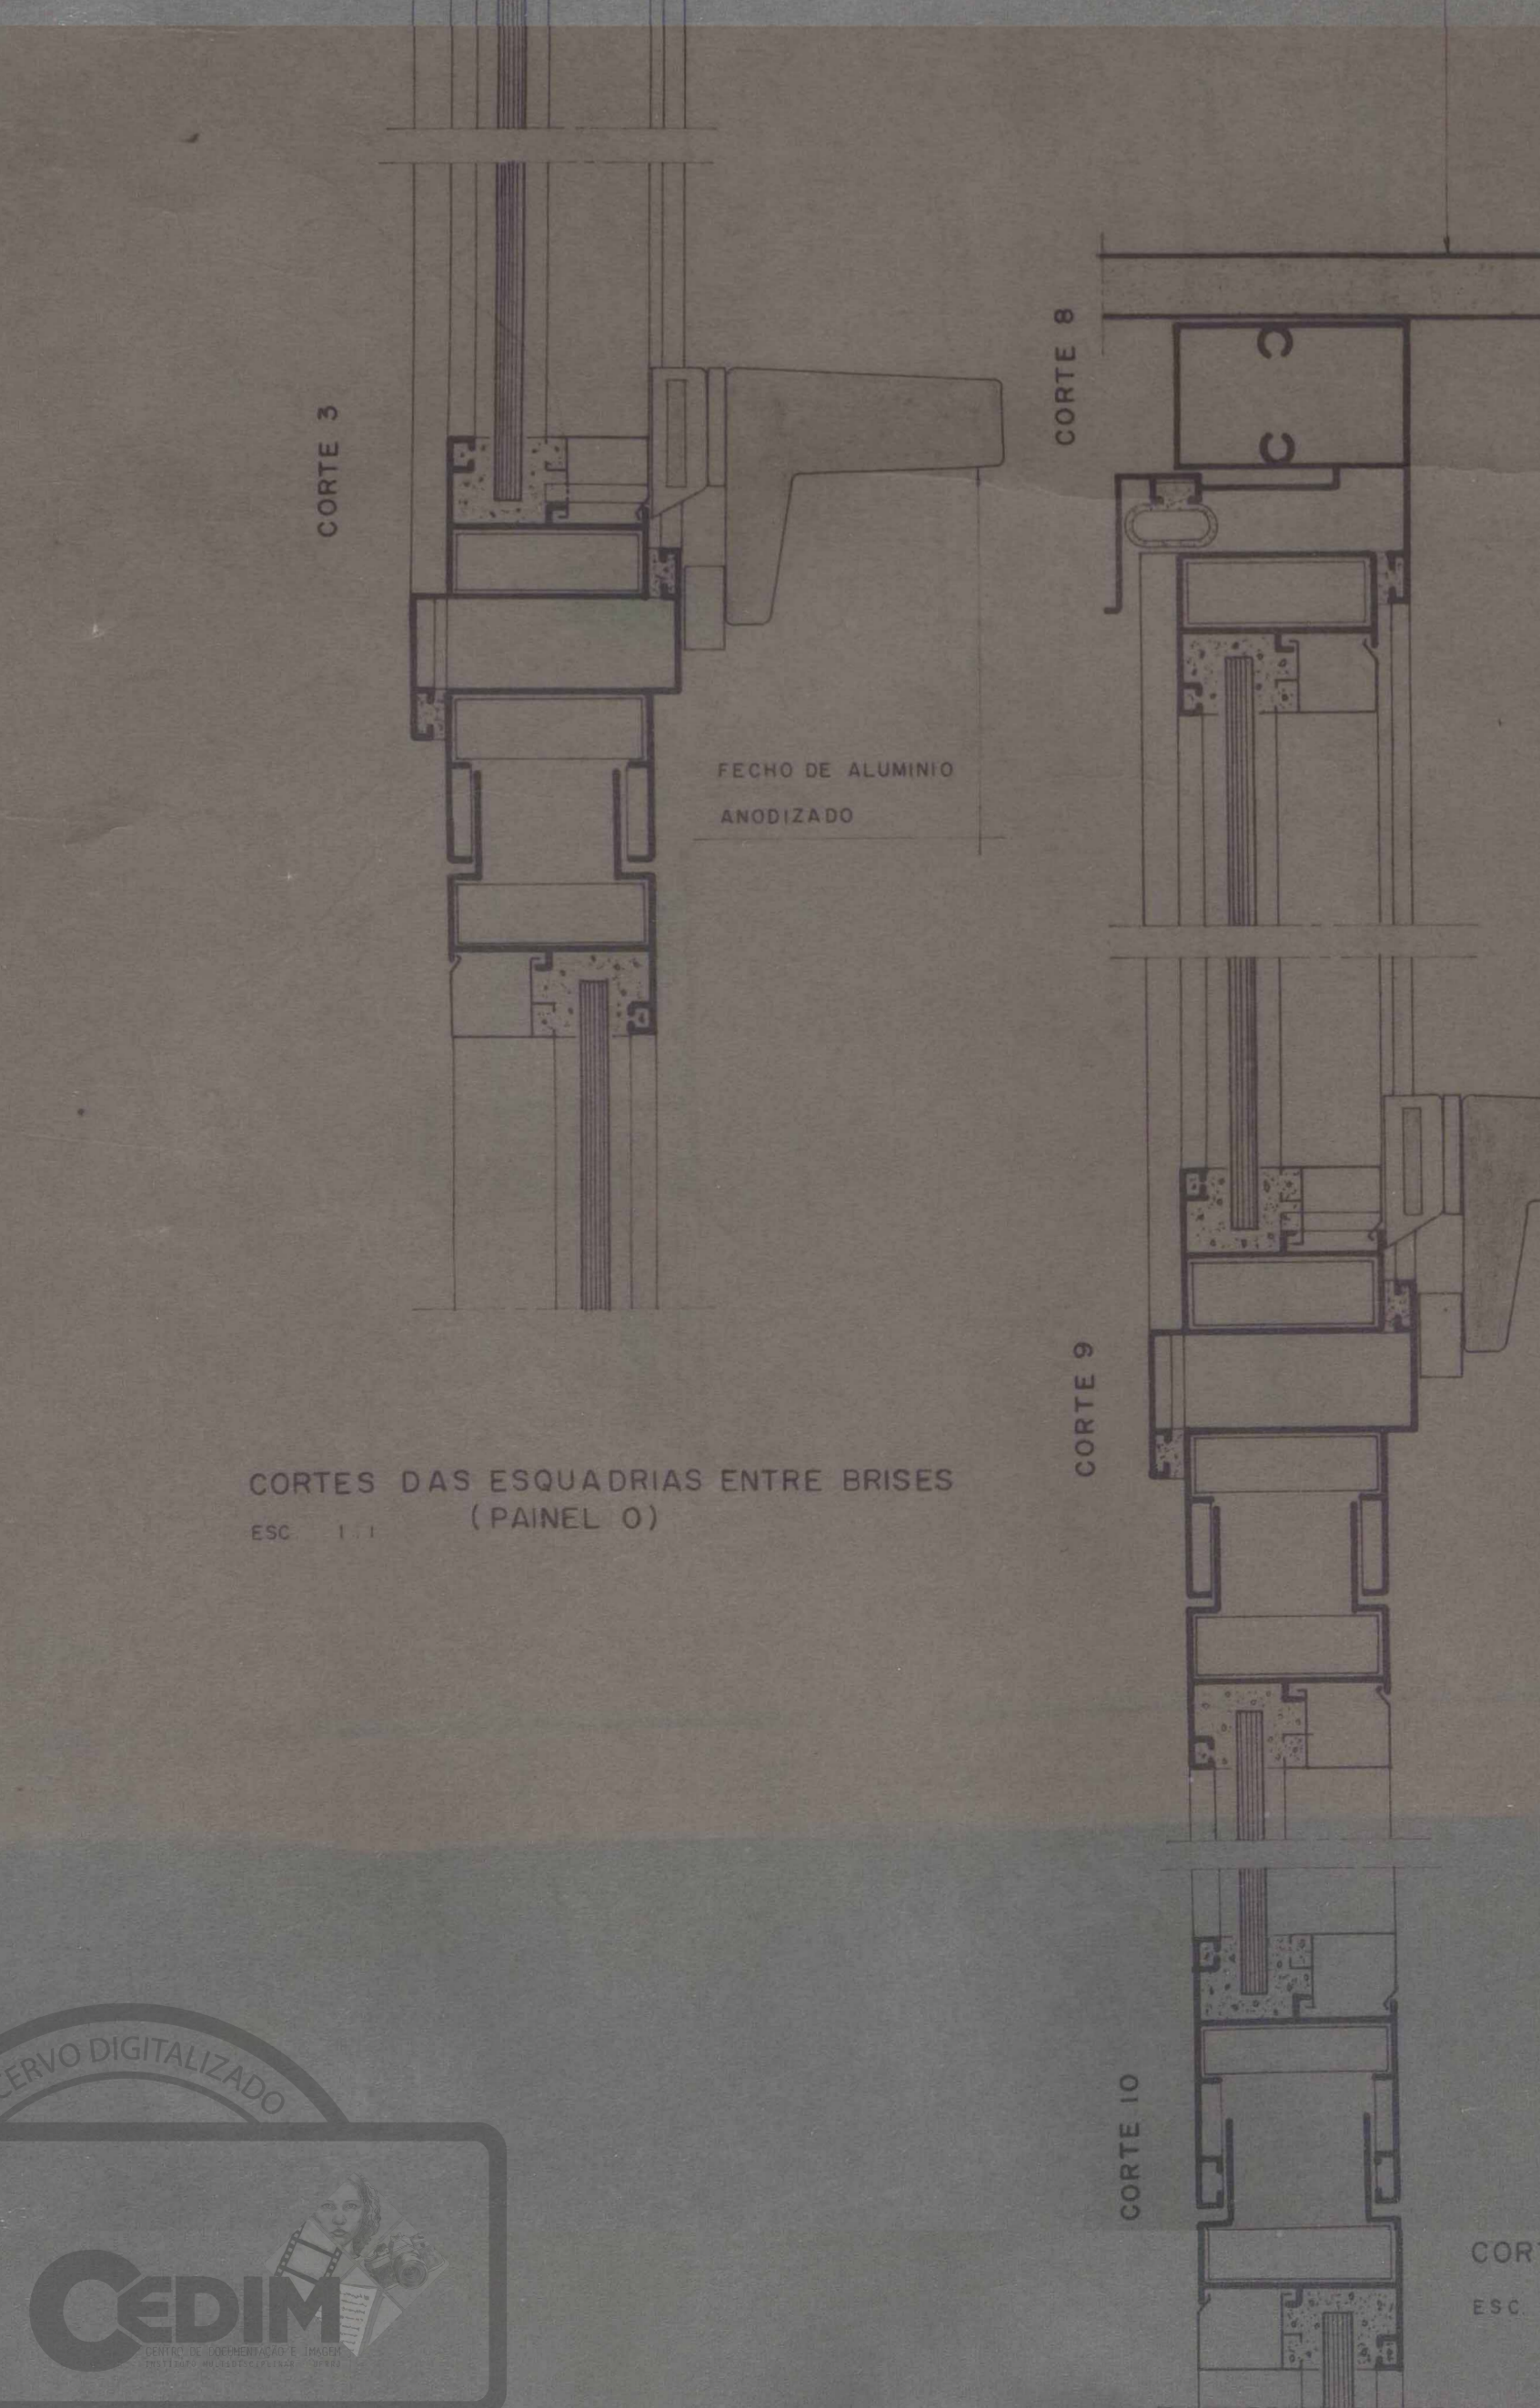

<b>FICHA DE META DADOS – CEDIM 2020.1</b>	
<b>Nome da Pasta</b>	Arquivo de Plantas da Prefeitura da Cidade de Nova Iguaçu
<b>Autor/Instituição</b>	Secretaria Municipal de Desenvolvimento Urbano - SMDU
<b>Número de Documentos</b>	1
<b>Quantidade e tipo de documentação</b>	Uma planta
<b>Dia/ Mês/Ano</b>	03/09/1979
<b>Série</b>	***
<b>Formato</b>	***
<b>Resumo</b>	O acervo contempla tanto plantas residenciais e comerciais, quanto plantas de loteamento na cidade de Nova Iguaçu na primeira metade do século XX. Depositadas junto a Secretaria Municipal de Infraestrutura-SEMIF/Subsecretaria de Urbanismo de Nova Iguaçu, a documentação possui dados como nome do proprietário, logradouro, dimensões do terreno e profissional responsável pela obra. Dentre as plantas já digitalizadas, está o prédio da câmara Municipal, edificada em 1907 sendo posteriormente ocupado pela Prefeitura Municipal até sua demolição em 1964. Loteamento de bairros inteiros como Austin, Vila Anita e Caiçara. A maior parte da documentação

MINISTÉRIO DA EDUCAÇÃO  
UNIVERSIDADE FEDERAL RURAL DO RIO DE JANEIRO  
INSTITUTO MULTIDISCIPLINAR – CAMPUS NOVA IGUAÇU  
CENTRO DE DOCUMENTAÇÃO E IMAGEM

	encontra-se em bom estado, mas também pode conter marcas de dobraduras e desgaste pelo manuseio contínuo.
<b>Palavras-Chave</b>	Planta; Nova Iguaçu; Paço Municipal;
<b>Notas explicativas</b>	***

PROJETO **PRODIAN** - engenharia técnica

CLIENTE **PREFEITURA MUNICIPAL DE NOVA IGUAÇU**

ASSUNTO **BLOCO C** ARQUITETURA  
**ESQUADRIAS** ESPECIFICAÇÕES  
**VISTAS E DETALHES**

RESPONSÁVEL *[Signature]*

DESENHO	DATA	ESCALA	CONFERIDO	APROVADO
R. C. FREITAS	03/09/79	INDICADA	[Signature]	[Signature]