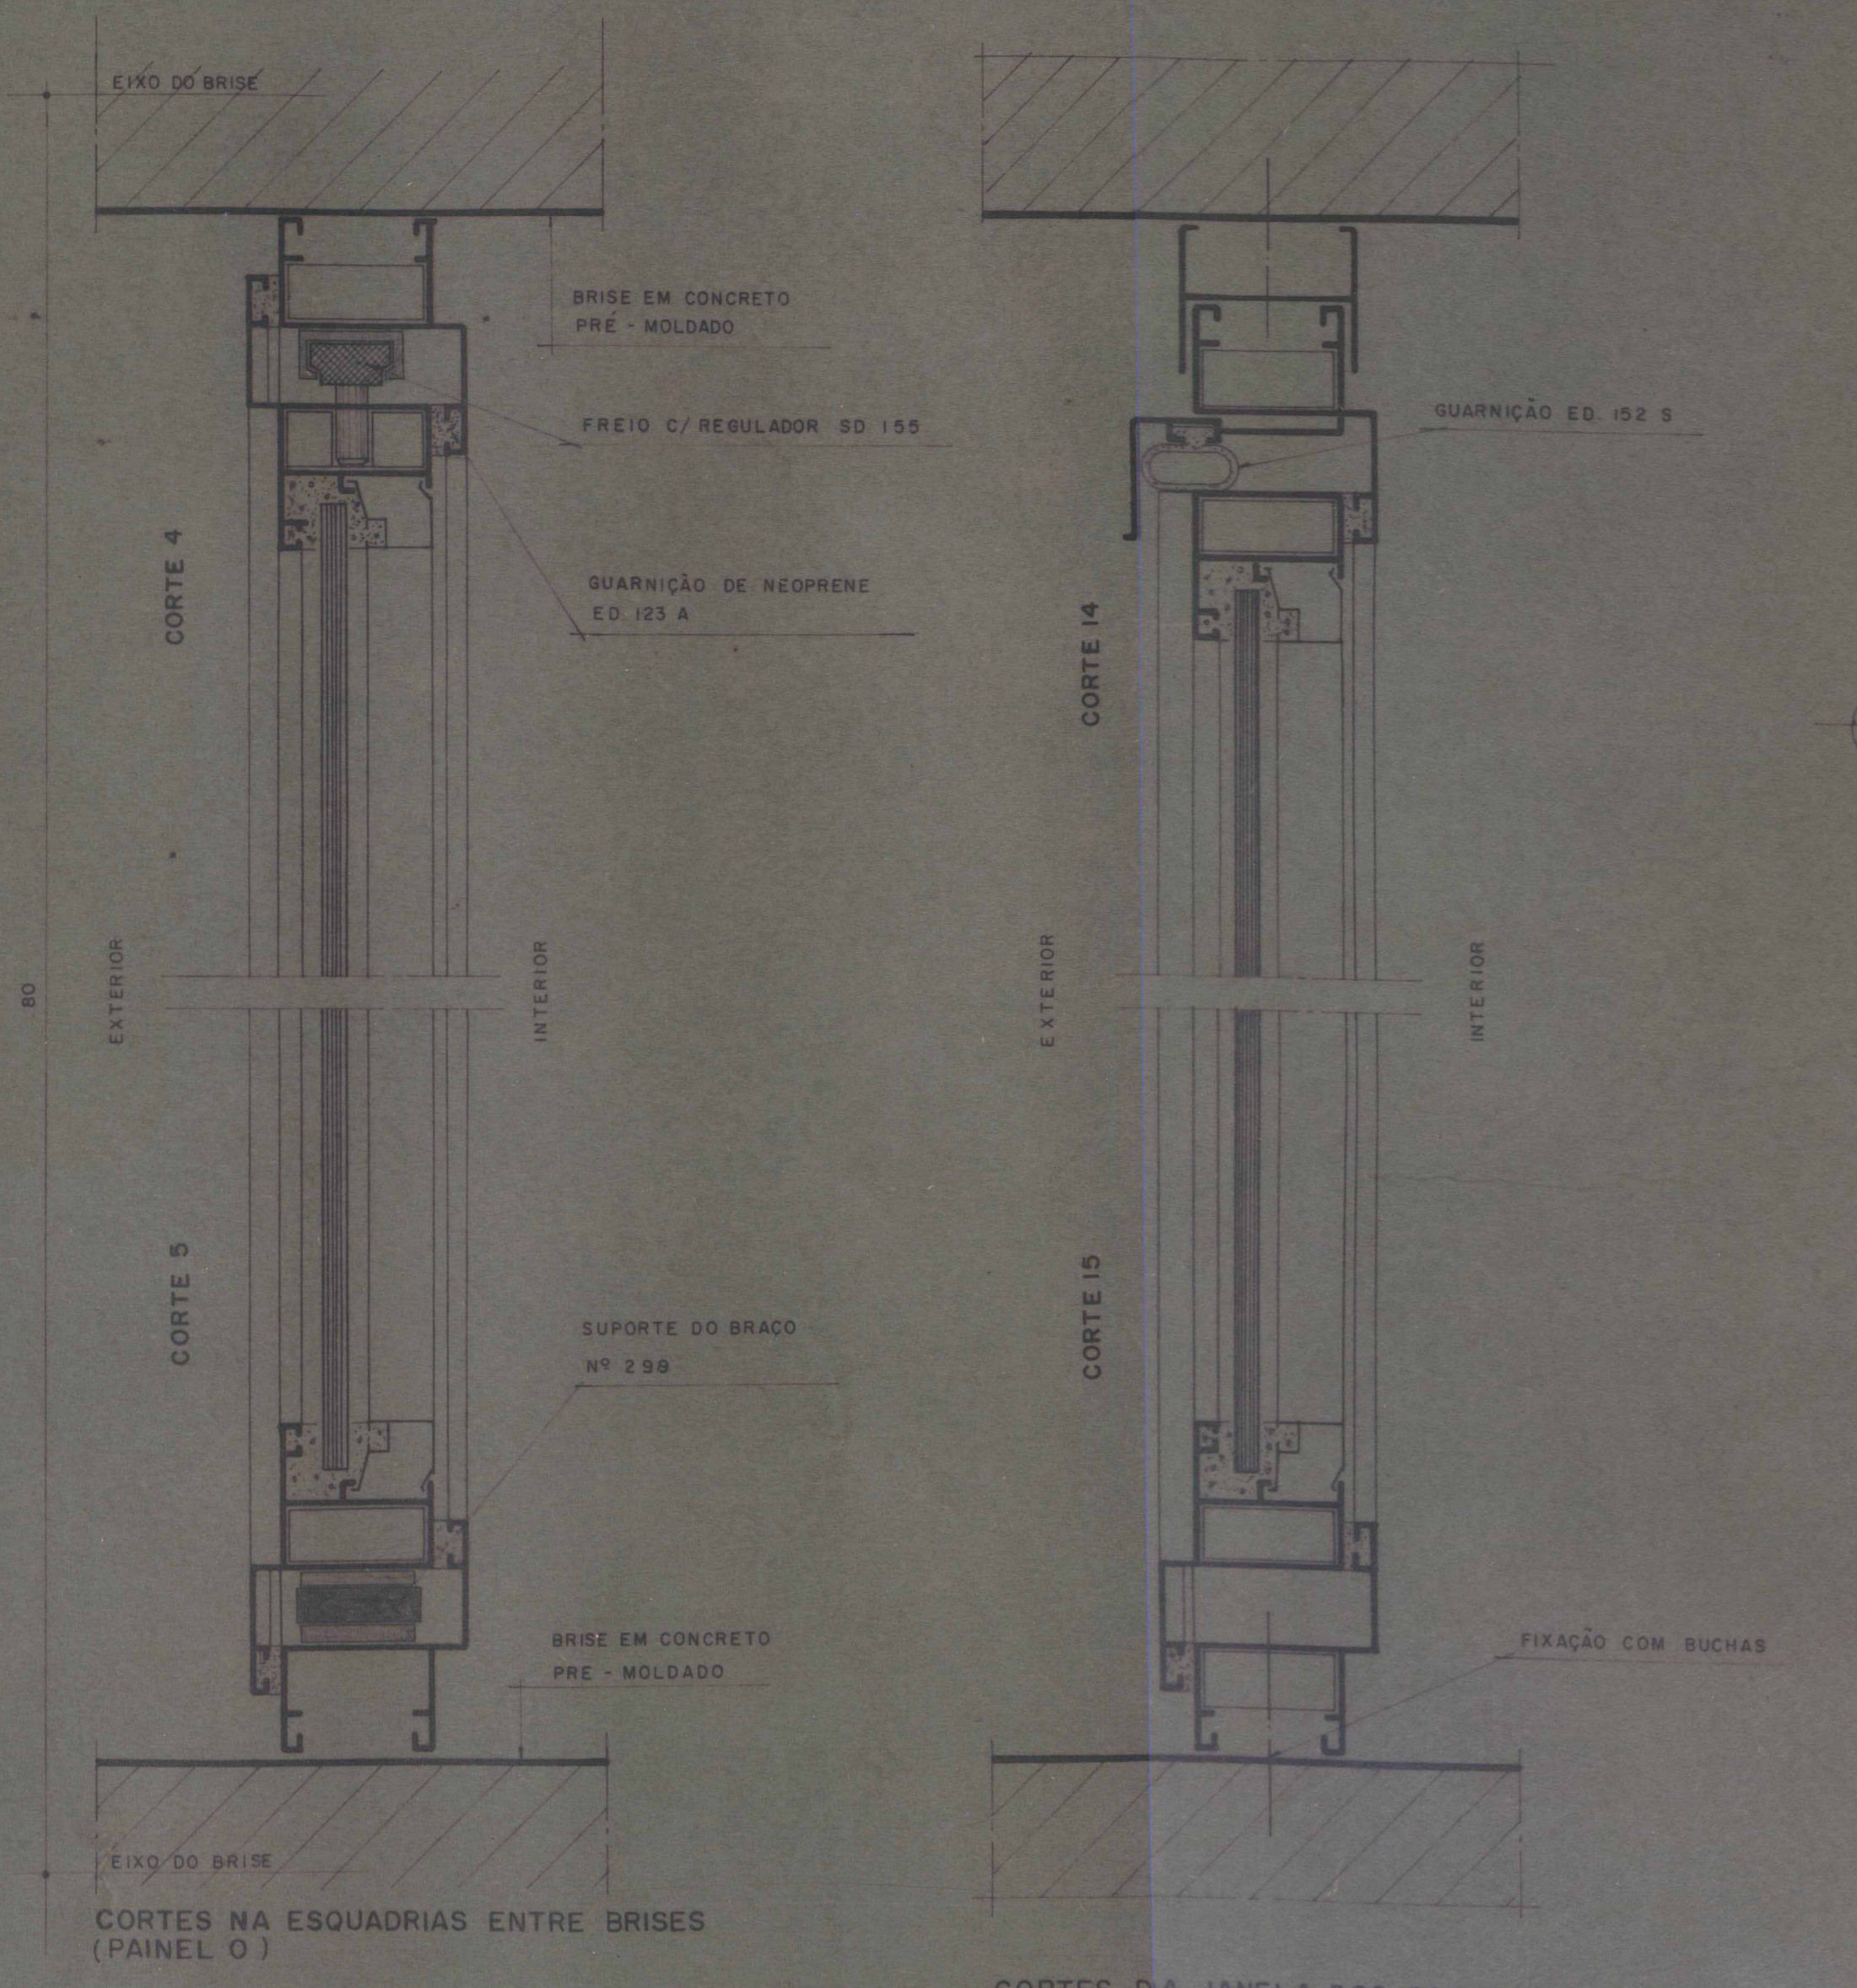

<b>FICHA DE META DADOS – CEDIM 2020.1</b>	
<b>Nome da Pasta</b>	Arquivo de Plantas da Prefeitura da Cidade de Nova Iguaçu
<b>Autor/Instituição</b>	Secretaria Municipal de Desenvolvimento Urbano - SMDU
<b>Número de Documentos</b>	1
<b>Quantidade e tipo de documentação</b>	Uma planta
<b>Dia/ Mês/Ano</b>	03/09/1979
<b>Série</b>	***
<b>Formato</b>	***
<b>Resumo</b>	O acervo contempla tanto plantas residenciais e comerciais, quanto plantas de loteamento na cidade de Nova Iguaçu na primeira metade do século XX. Depositadas junto a Secretaria Municipal de Infraestrutura-SEMIF/Subsecretaria de Urbanismo de Nova Iguaçu, a documentação possui dados como nome do proprietário, logradouro, dimensões do terreno e profissional responsável pela obra. Dentre as plantas já digitalizadas, está o prédio da câmara Municipal, edificada em 1907 sendo posteriormente ocupado pela Prefeitura Municipal até sua demolição em 1964. Loteamento de bairros inteiros como Austin, Vila Anita e Caiçara. A maior parte da documentação

MINISTÉRIO DA EDUCAÇÃO  
UNIVERSIDADE FEDERAL RURAL DO RIO DE JANEIRO  
INSTITUTO MULTIDISCIPLINAR – CAMPUS NOVA IGUAÇU  
CENTRO DE DOCUMENTAÇÃO E IMAGEM

	encontra-se em bom estado, mas também pode conter marcas de dobraduras e desgaste pelo manuseio contínuo.
<b>Palavras-Chave</b>	Planta; Nova Iguaçu; Paço Municipal;
<b>Notas explicativas</b>	***

PROJETO **PRODIAN** - engenharia técnica

CLIENTE **PREFEITURA MUNICIPAL DE NOVA IGUAÇU**

ASSUNTO **BLOCO C** ARQUITETURA  
**ESQUADRIAS** ESPECIFICAÇÕES  
**VISTAS E DETALHES**

RESPONSÁVEL *[Signature]*

DESENHO	DATA	ESCALA	CONFERIDO	APROVADO
R. C. FREITAS	03/09/79	INDICADA	[Signature]	[Signature]