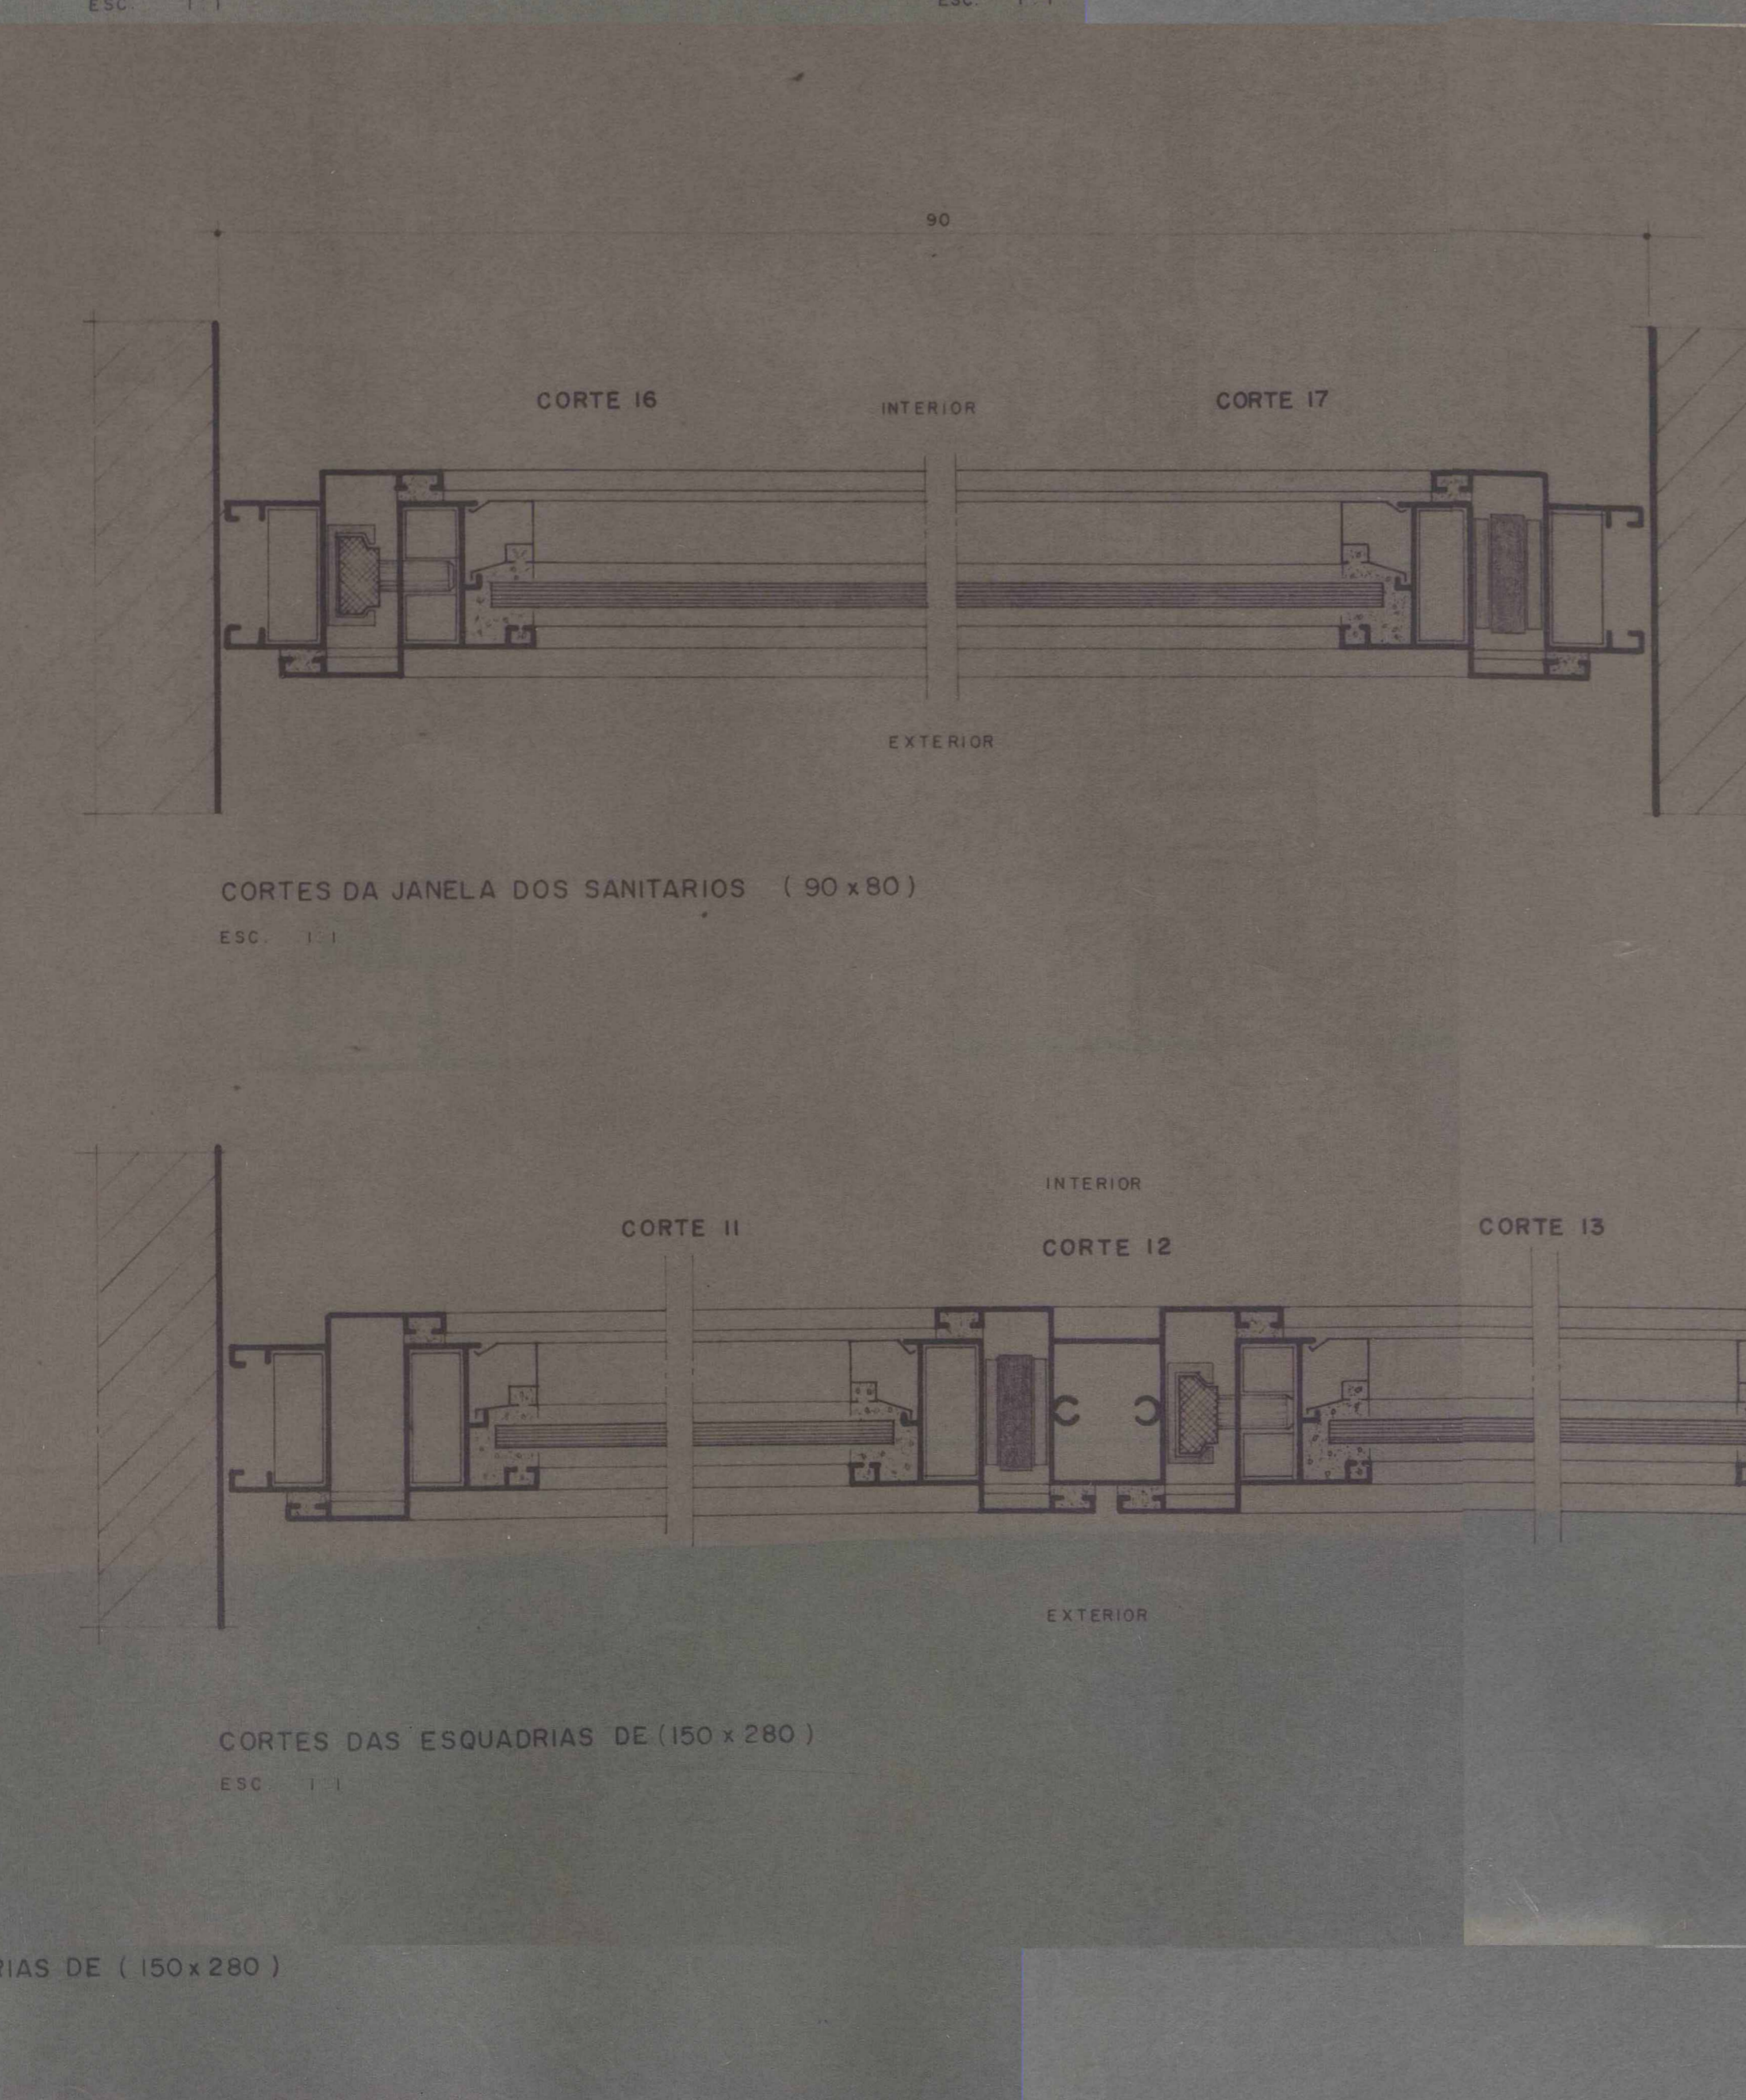

<b>FICHA DE META DADOS – CEDIM 2020.1</b>	
<b>Nome da Pasta</b>	Arquivo de Plantas da Prefeitura da Cidade de Nova Iguaçu
<b>Autor/Instituição</b>	Secretaria Municipal de Desenvolvimento Urbano - SMDU
<b>Número de Documentos</b>	1
<b>Quantidade e tipo de documentação</b>	Uma planta
<b>Dia/ Mês/Ano</b>	03/09/1979
<b>Série</b>	***
<b>Formato</b>	***
<b>Resumo</b>	O acervo contempla tanto plantas residenciais e comerciais, quanto plantas de loteamento na cidade de Nova Iguaçu na primeira metade do século XX. Depositadas junto a Secretaria Municipal de Infraestrutura-SEMIF/Subsecretaria de Urbanismo de Nova Iguaçu, a documentação possui dados como nome do proprietário, logradouro, dimensões do terreno e profissional responsável pela obra. Dentre as plantas já digitalizadas, está o prédio da câmara Municipal, edificada em 1907 sendo posteriormente ocupado pela Prefeitura Municipal até sua demolição em 1964. Loteamento de bairros inteiros como Austin, Vila Anita e Caiçara. A maior parte da documentação

MINISTÉRIO DA EDUCAÇÃO  
UNIVERSIDADE FEDERAL RURAL DO RIO DE JANEIRO  
INSTITUTO MULTIDISCIPLINAR – CAMPUS NOVA IGUAÇU  
CENTRO DE DOCUMENTAÇÃO E IMAGEM

	encontra-se em bom estado, mas também pode conter marcas de dobraduras e desgaste pelo manuseio contínuo.
<b>Palavras-Chave</b>	Planta; Nova Iguaçu; Paço Municipal;
<b>Notas explicativas</b>	***

PROJETO **PRODIAN** - engenharia técnica

CLIENTE **PREFEITURA MUNICIPAL DE NOVA IGUAÇU**

ASSUNTO **BLOCO C** ARQUITETURA  
**ESQUADRIAS** ESPECIFICAÇÕES  
**VISTAS E DETALHES**

RESPONSÁVEL *[Signature]*

DESENHO	DATA	ESCALA	CONFERIDO	APROVADO
R. C. FREITAS	03/09/79	INDICADA	[Signature]	[Signature]