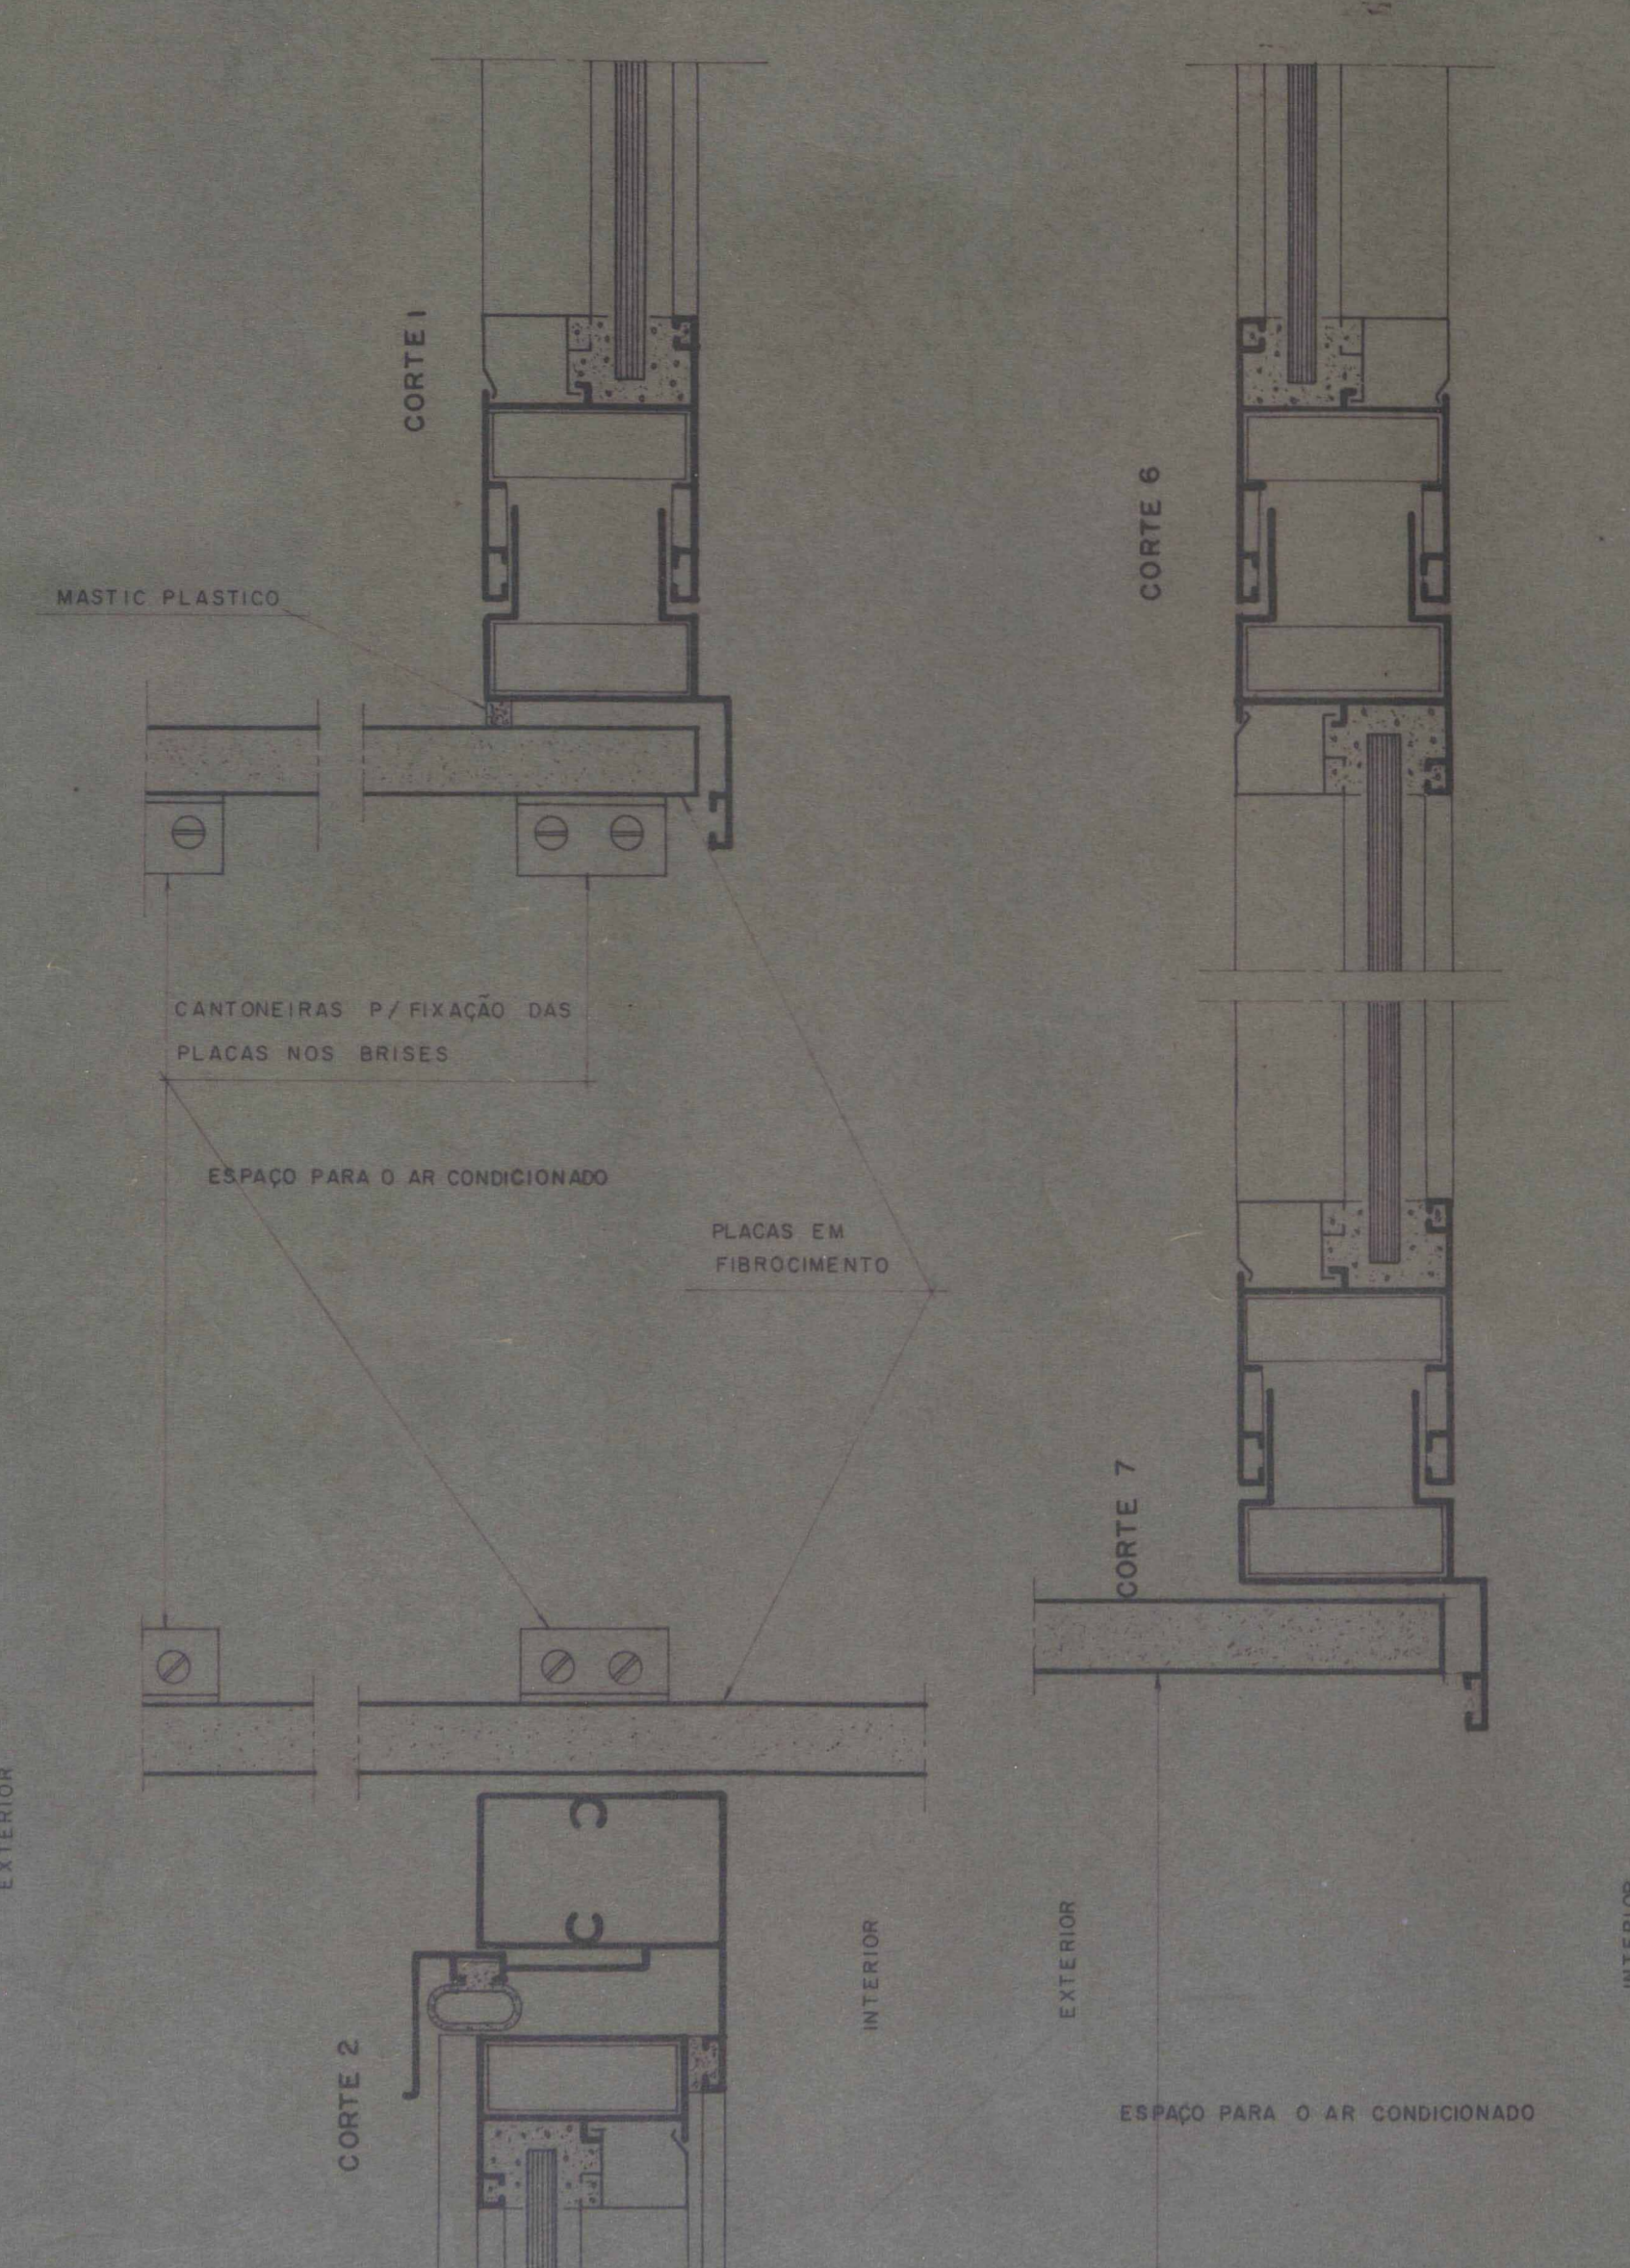

<b>FICHA DE META DADOS – CEDIM 2020.1</b>	
<b>Nome da Pasta</b>	Arquivo de Plantas da Prefeitura da Cidade de Nova Iguaçu
<b>Autor/Instituição</b>	Secretaria Municipal de Desenvolvimento Urbano - SMDU
<b>Número de Documentos</b>	1
<b>Quantidade e tipo de documentação</b>	Uma planta
<b>Dia/ Mês/Ano</b>	03/09/1979
<b>Série</b>	***
<b>Formato</b>	***
<b>Resumo</b>	O acervo contempla tanto plantas residenciais e comerciais, quanto plantas de loteamento na cidade de Nova Iguaçu na primeira metade do século XX. Depositadas junto a Secretaria Municipal de Infraestrutura-SEMIF/Subsecretaria de Urbanismo de Nova Iguaçu, a documentação possui dados como nome do proprietário, logradouro, dimensões do terreno e profissional responsável pela obra. Dentre as plantas já digitalizadas, está o prédio da câmara Municipal, edificada em 1907 sendo posteriormente ocupado pela Prefeitura Municipal até sua demolição em 1964. Loteamento de bairros inteiros como Austin, Vila Anita e Caiçara. A maior parte da documentação

MINISTÉRIO DA EDUCAÇÃO  
UNIVERSIDADE FEDERAL RURAL DO RIO DE JANEIRO  
INSTITUTO MULTIDISCIPLINAR – CAMPUS NOVA IGUAÇU  
CENTRO DE DOCUMENTAÇÃO E IMAGEM

	encontra-se em bom estado, mas também pode conter marcas de dobraduras e desgaste pelo manuseio contínuo.
<b>Palavras-Chave</b>	Planta; Nova Iguaçu; Paço Municipal;
<b>Notas explicativas</b>	***

PROJETO **PRODIAN** - engenharia técnica

CLIENTE **PREFEITURA MUNICIPAL DE NOVA IGUAÇU**

ASSUNTO **BLOCO C** ARQUITETURA  
**ESQUADRIAS** ESPECIFICAÇÕES  
**VISTAS E DETALHES**

RESPONSÁVEL *[Signature]*

DESENHO	DATA	ESCALA	CONFERIDO	APROVADO
R. C. FREITAS	03/09/79	INDICADA	[Signature]	[Signature]