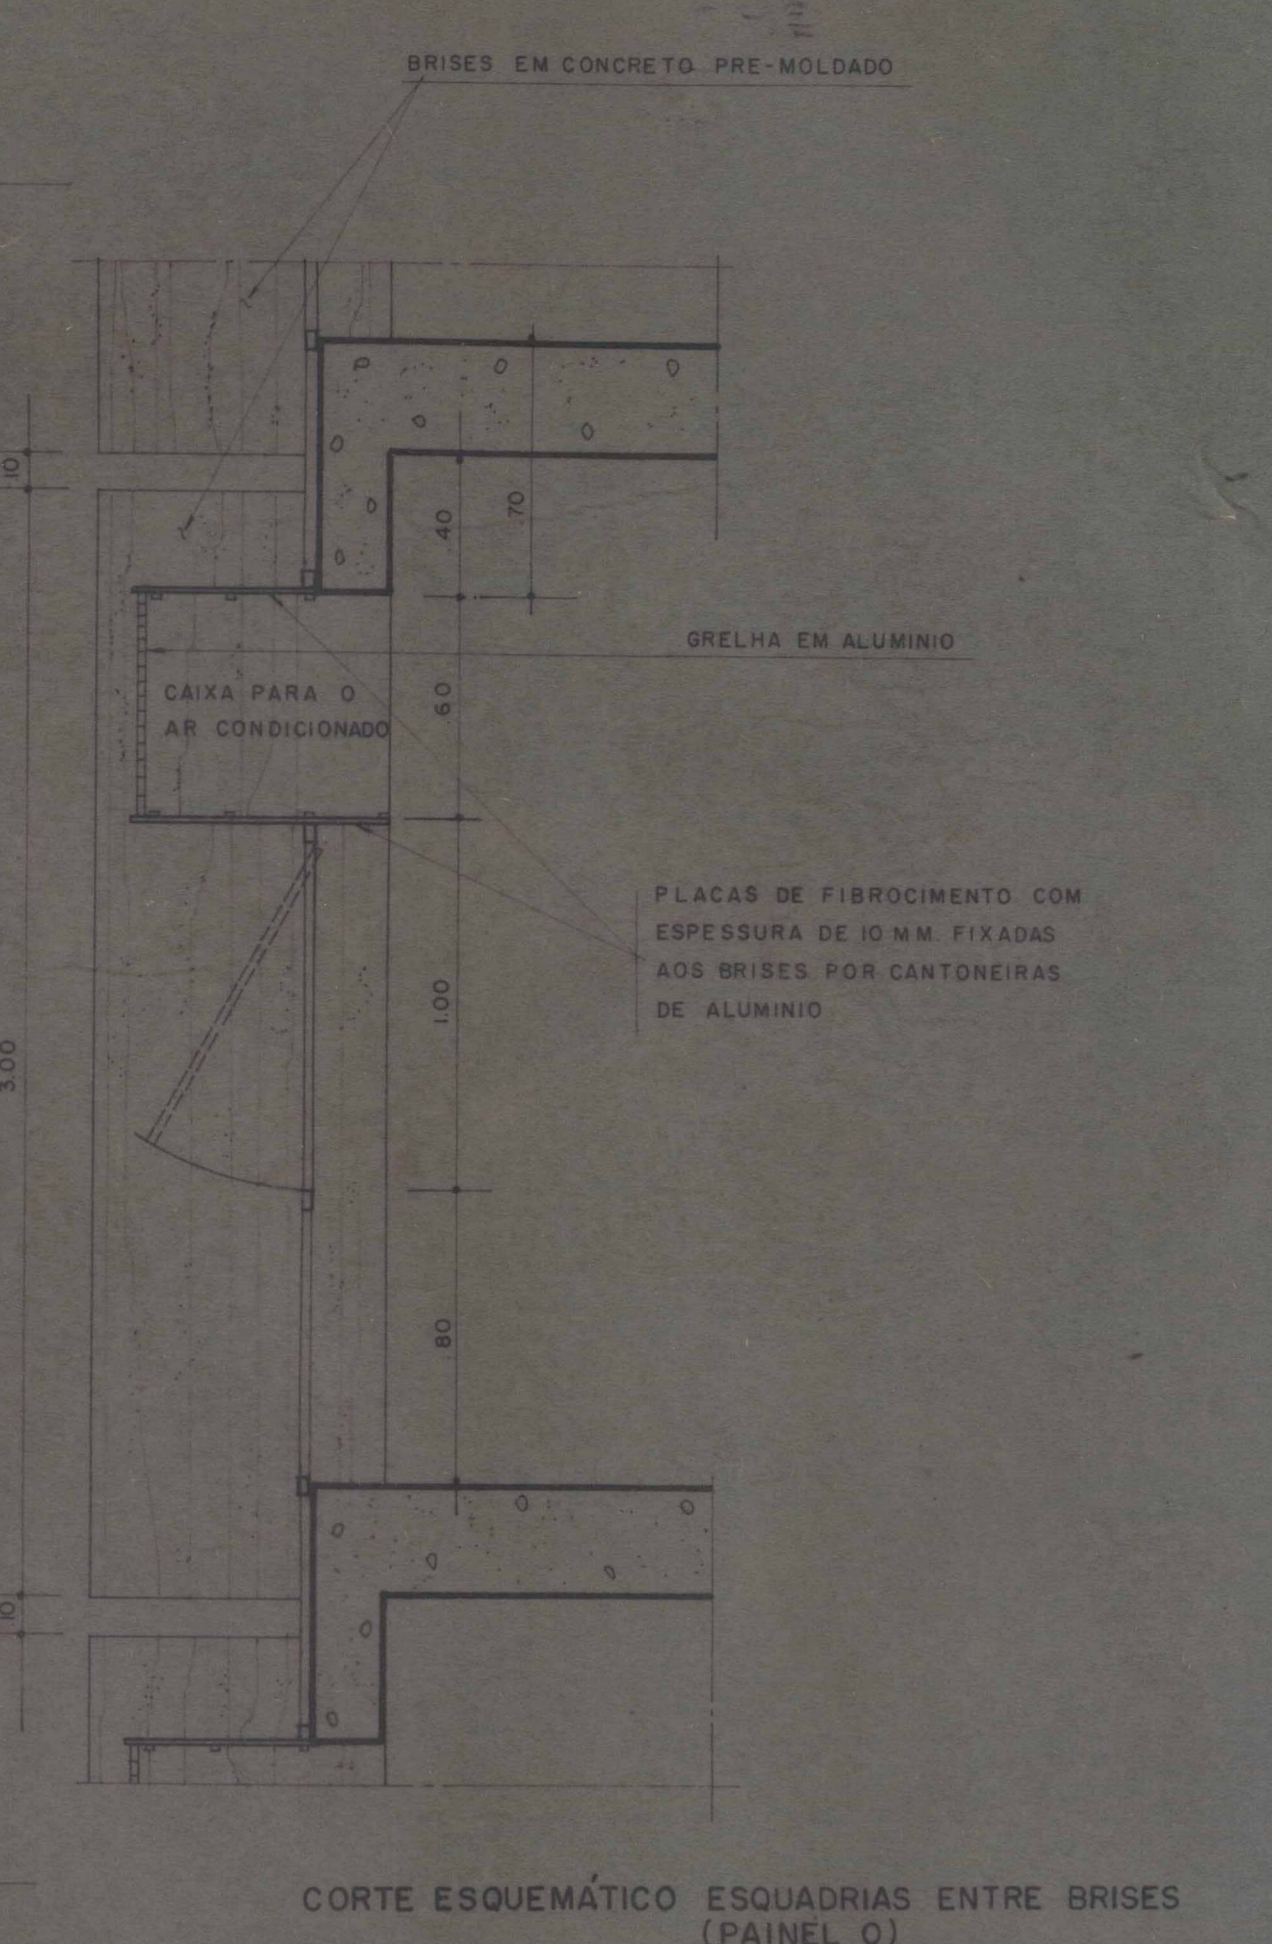

<b>FICHA DE META DADOS – CEDIM 2020.1</b>	
<b>Nome da Pasta</b>	Arquivo de Plantas da Prefeitura da Cidade de Nova Iguaçu
<b>Autor/Instituição</b>	Secretaria Municipal de Desenvolvimento Urbano - SMDU
<b>Número de Documentos</b>	1
<b>Quantidade e tipo de documentação</b>	Uma planta
<b>Dia/ Mês/Ano</b>	03/09/1979
<b>Série</b>	***
<b>Formato</b>	***
<b>Resumo</b>	O acervo contempla tanto plantas residenciais e comerciais, quanto plantas de loteamento na cidade de Nova Iguaçu na primeira metade do século XX. Depositadas junto a Secretaria Municipal de Infraestrutura-SEMIF/Subsecretaria de Urbanismo de Nova Iguaçu, a documentação possui dados como nome do proprietário, logradouro, dimensões do terreno e profissional responsável pela obra. Dentre as plantas já digitalizadas, está o prédio da câmara Municipal, edificada em 1907 sendo posteriormente ocupado pela Prefeitura Municipal até sua demolição em 1964. Loteamento de bairros inteiros como Austin, Vila Anita e Caiçara. A maior parte da documentação

MINISTÉRIO DA EDUCAÇÃO  
UNIVERSIDADE FEDERAL RURAL DO RIO DE JANEIRO  
INSTITUTO MULTIDISCIPLINAR – CAMPUS NOVA IGUAÇU  
CENTRO DE DOCUMENTAÇÃO E IMAGEM

	encontra-se em bom estado, mas também pode conter marcas de dobraduras e desgaste pelo manuseio contínuo.
<b>Palavras-Chave</b>	Planta; Nova Iguaçu; Paço Municipal;
<b>Notas explicativas</b>	***